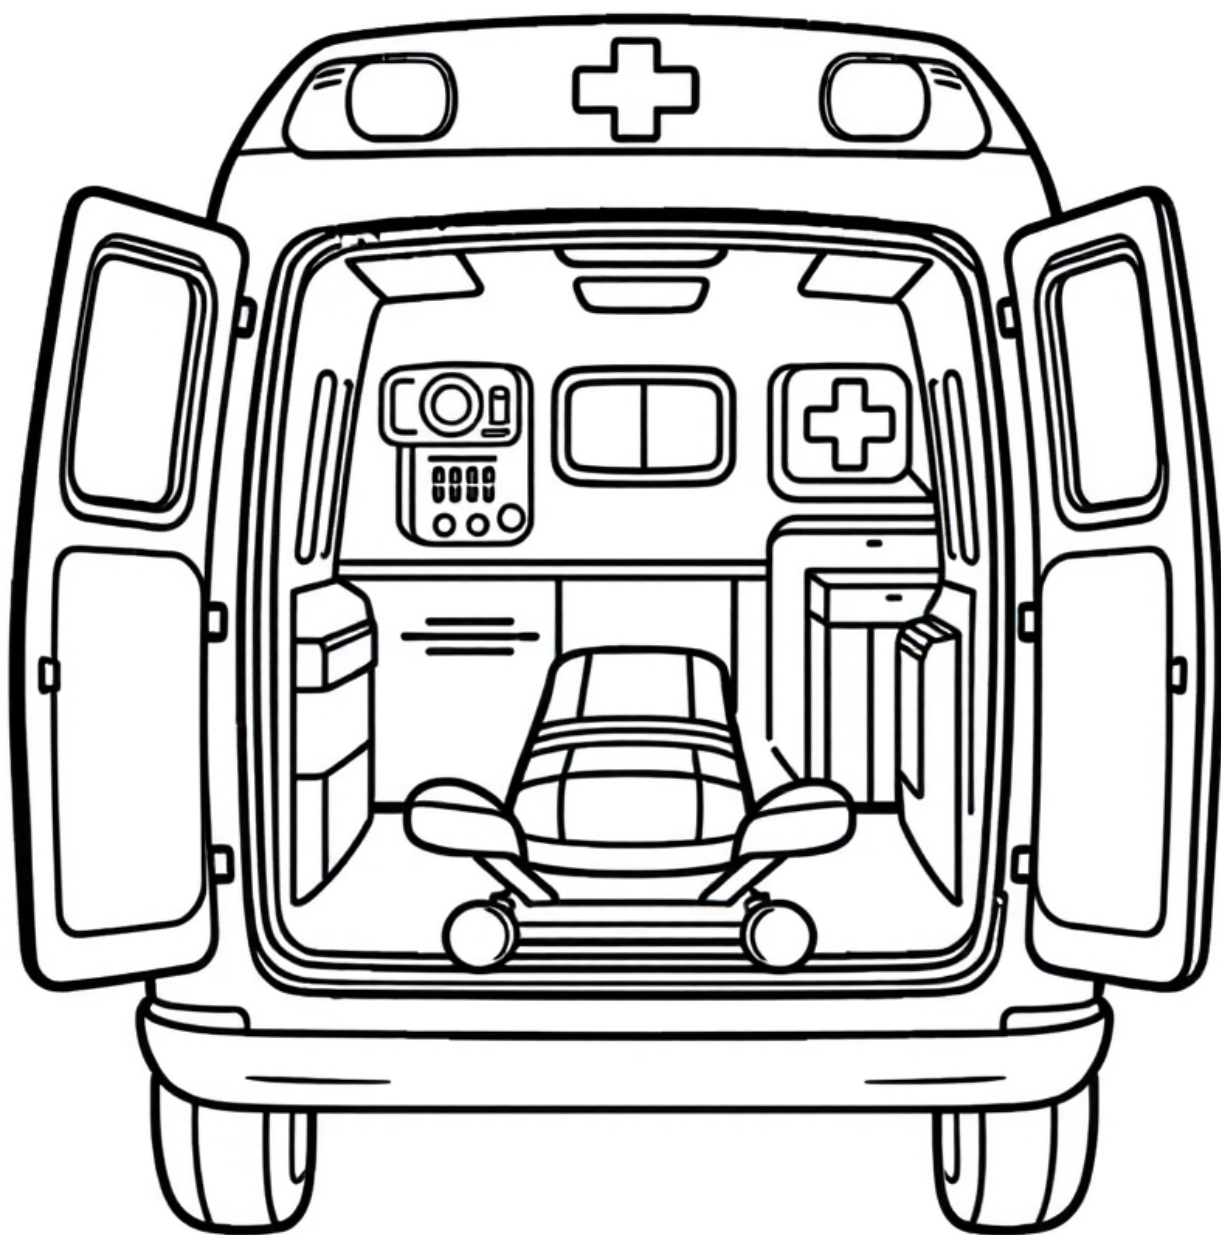

Ambulans terenowy z otwartymi drzwiami i noszami

kolorowanki.pl powered by nimatOlka

Darmowe kolorowanki dla Twojego dziecka · K-04153

kolorowankioli.pl

K-04153 · Wiek 5-12 lat

Ambulans terenowy z otwartymi drzwiami i noszami

Ambulans terenowy stoi z otwartymi tylnymi drzwiami, a w środku widać nosze i sprzęt medyczny. To jak mały szpital na kołach gotowy do działania.

Ciekawostka

W karetce mieszczą się nosze, butle z tlenem i sprzęt, dzięki którym ratownik może pomagać już w drodze do szpitala.

Sugerowane kolory

Karoseria biała, wewnątrz jasne, nosze niebieskie, pasy odblaskowe żółte.

Wskazówka dla rodzica

Pokaż dziecku, że karetka to nie tylko samochód, ale i przewoźny gabinet.

<https://animatolka.pl>