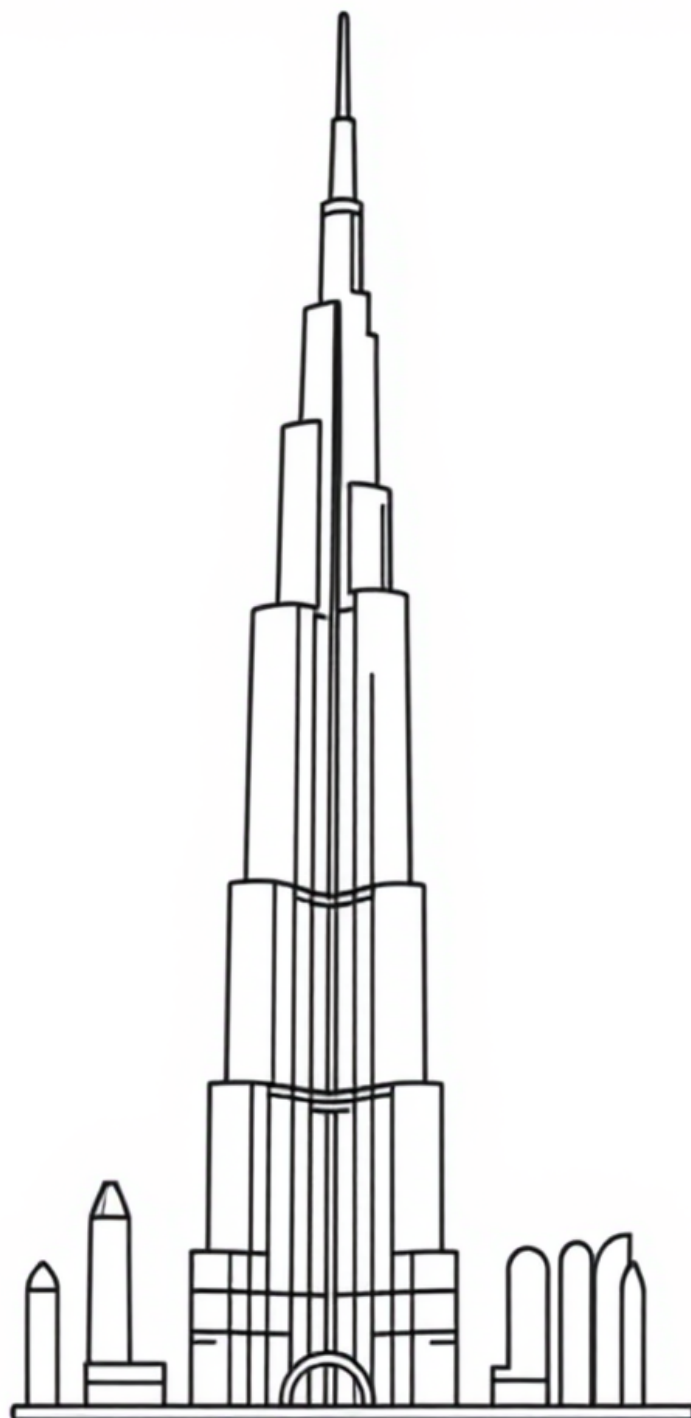

Burj Khalifa - najwyższy wieżowiec świata

kolorowanki.pl powered by

Darmowe kolorowanki dla Twojego dziecka · K-12037

kolorowankioli.pl

K-12037 · Wiek 5-12 lat

Burj Khalifa - najwyższy wieżowiec świata

Burj Khalifa to najwyższy wieżowiec na świecie, stojący w mieście Dubaj w Zjednoczonych Emiratach Arabskich. Jego szczyt sięga wysoko ponad chmury.

Ciekawostka

Burj Khalifa jest tak wysoki, że ma ponad osiemset metrów. Z górnych pięter wieży widać cały Dubaj i pustynię dookoła.

Sugerowane kolory

Wieżowiec srebrno-niebieski, niebo błękitne, słońce żółte, miasto jasnoszare.