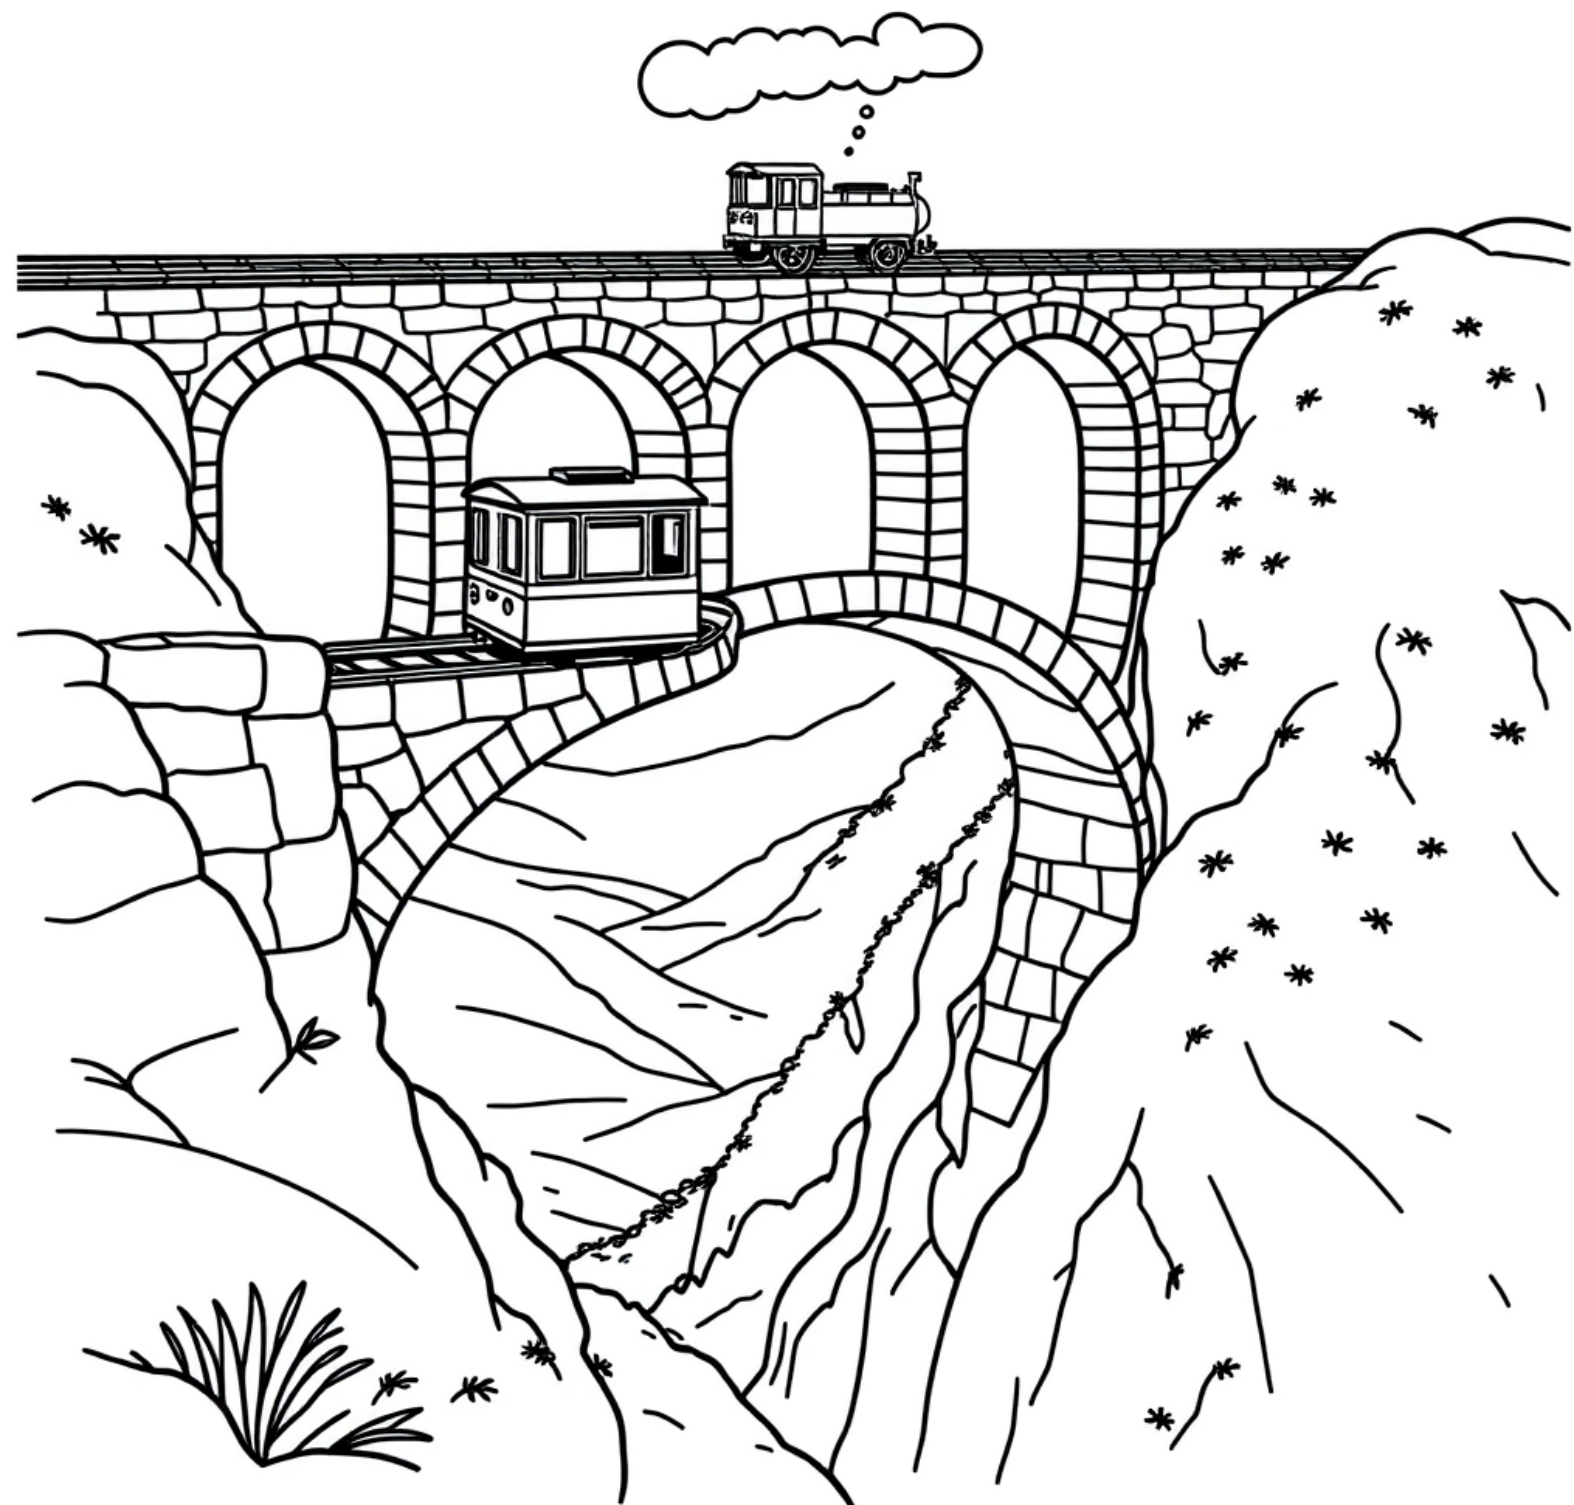

Drezyna ręczna na starym wiadukcie

kolorowanki.pl

powered by

Darmowe kolorowanki dla Twojego dziecka · K-04350

kolorowankioli.pl

K-04350 · Wiek 5-12 lat

Drezyna ręczna na starym wiadukcie

Drezyna ręczna przejeżdża po wysokim kamiennym wiadukcie nad zieloną doliną. Z góry widać małe domki i rzekę w dole.

Ciekawostka

Wiadukty kolejowe budowano z kamiennych łuków, dzięki czemu pociągi i drezyny mogły przejechać nad głęboką doliną.

Sugerowane kolory

Drezyna brązowa, wiadukt szarokamienny, dolina zielona, rzeka niebieska.

Wskazówka dla rodzica

Wytłumacz różnicę: most jest nad wodą, a wiadukt nad doliną lub drogą.

<https://animatolka.pl>

ŚLĄSK: Eventy firmowe i miejskie · Szkolne ·
Przedszkolne · Wesela · Komunie