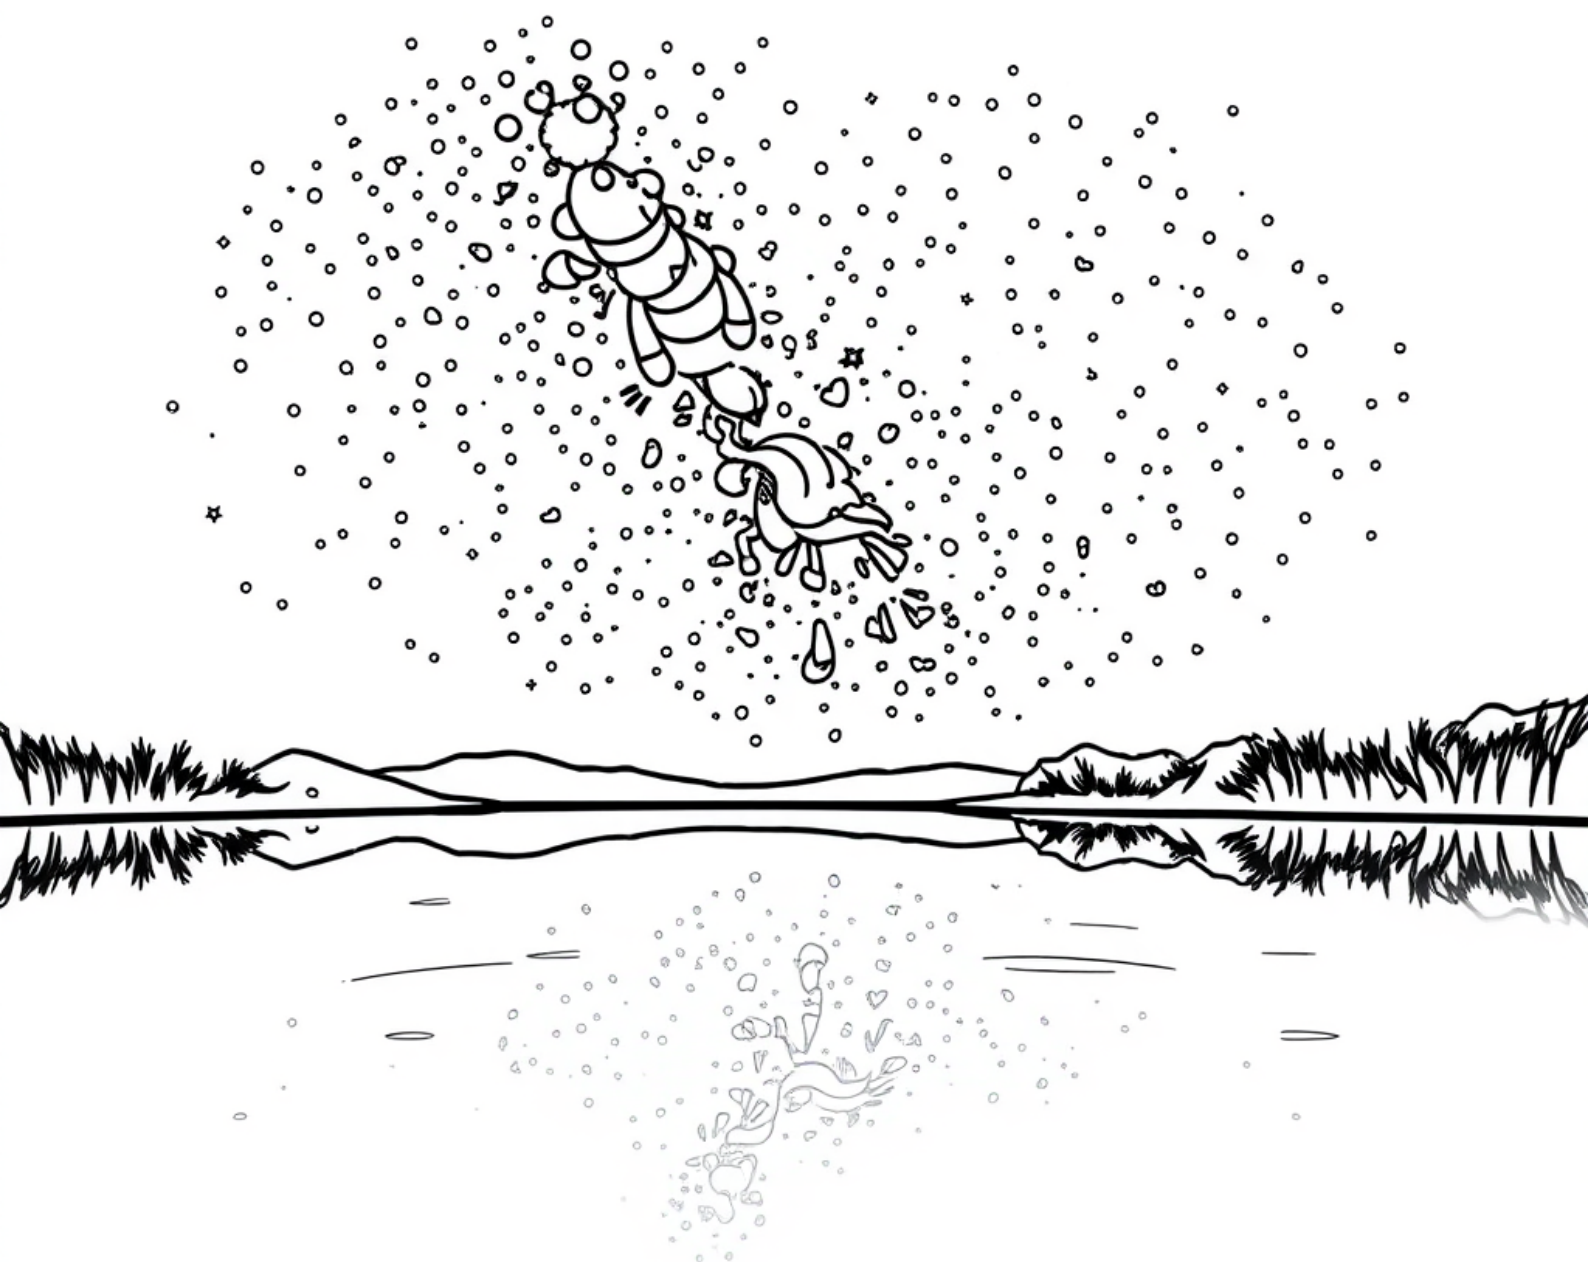

Droga Mleczna odbita w tafli jeziora

kolorowanki.pl

powered by

Darmowe kolorowanki dla Twojego dziecka · K-08508

kolorowankioli.pl

K-08508 · Wiek 6-12 lat

Droga Mleczna odbita w tafli jeziora

Gdy woda w jeziorze jest spokojna, odbija się w niej gwiazdzone niebo. Droga Mleczna pojawia się wtedy zarówno w górze, jak i na wodzie.

Ciekawostka

Spokojna tafla wody działa jak lustro i odbija światło gwiazd. Dlatego nad jeziorem nocą można zobaczyć podwójne niebo.

Sugerowane kolory

Granatowe niebo i woda, jasne pasy gwiazd w górze i w odbiciu.

Wskazówka dla rodzica

Przy spokojnej wodzie pokażcie dziecku, jak niebo odbija się w jej powierzchni.

<https://animatolka.pl>

ŚLĄSK: Eventy firmowe i miejskie · Szkolne ·
Przedszkolne · Wesela · Komunie