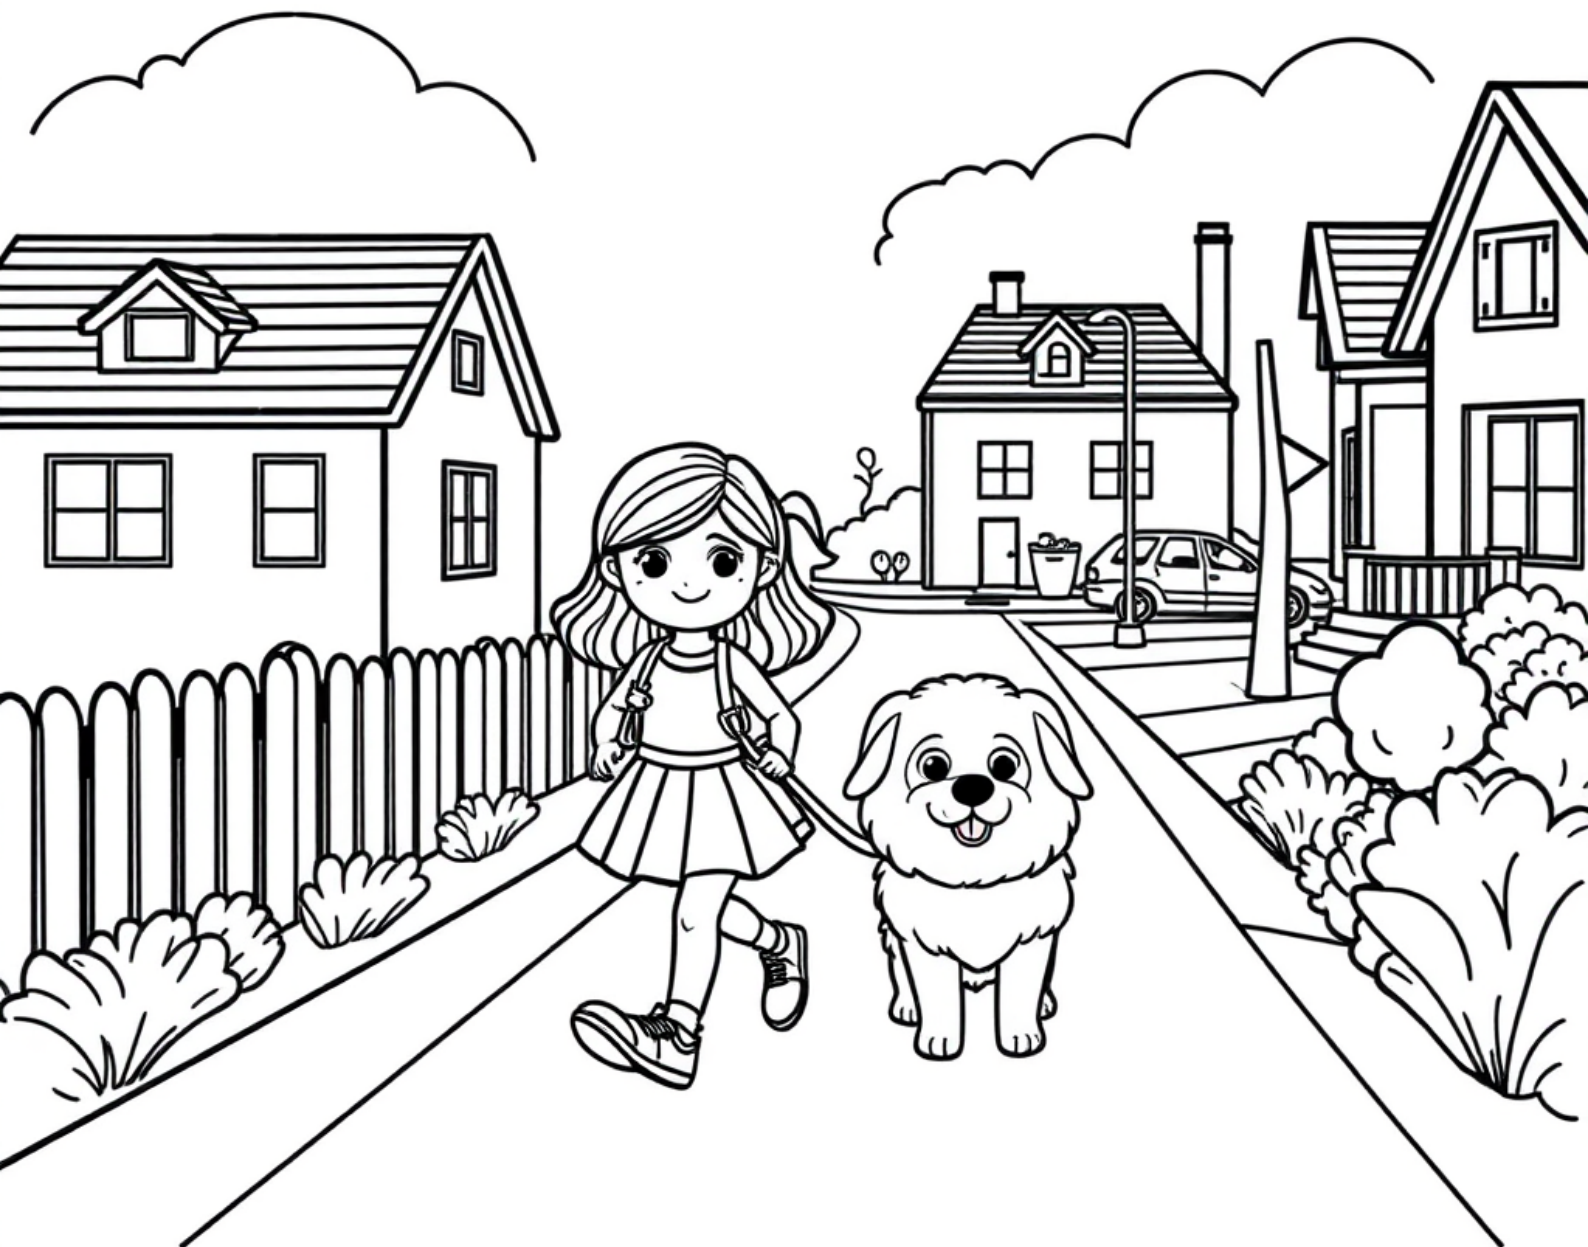

# Dziewczynka prowadzi psa na smyczy chodnikiem

kolorowanki.pl powered by 

Darmowe kolorowanki dla Twojego dziecka · K-07705

**kolorowankioli.pl**

K-07705 · Wiek 3-9 lat

# Dziewczynka prowadzi psa na smyczy chodnikiem

Dziewczynka spaceruje chodnikiem ze swoim puchatym psem na smyczy. Idą obok domów i razem cieszą się porannym spacerem.

## Ciekawostka

Pies idący przy nodze czuje się bezpiecznie, gdy opiekun trzyma smycz spokojnie. Dobrze wychowany piesek uczy się chodzić tuż przy człowieku.

## Wskazówka dla rodzica

*Opowiedz dziecku, dlaczego na spacerze w mieście pies powinien być zawsze trzymany na smyczy dla bezpieczeństwa.*

<https://animatolka.pl>

ŚLĄSK: Eventy firmowe i miejskie · Szkolne ·  
Przedszkolne · Wesela · Komunie