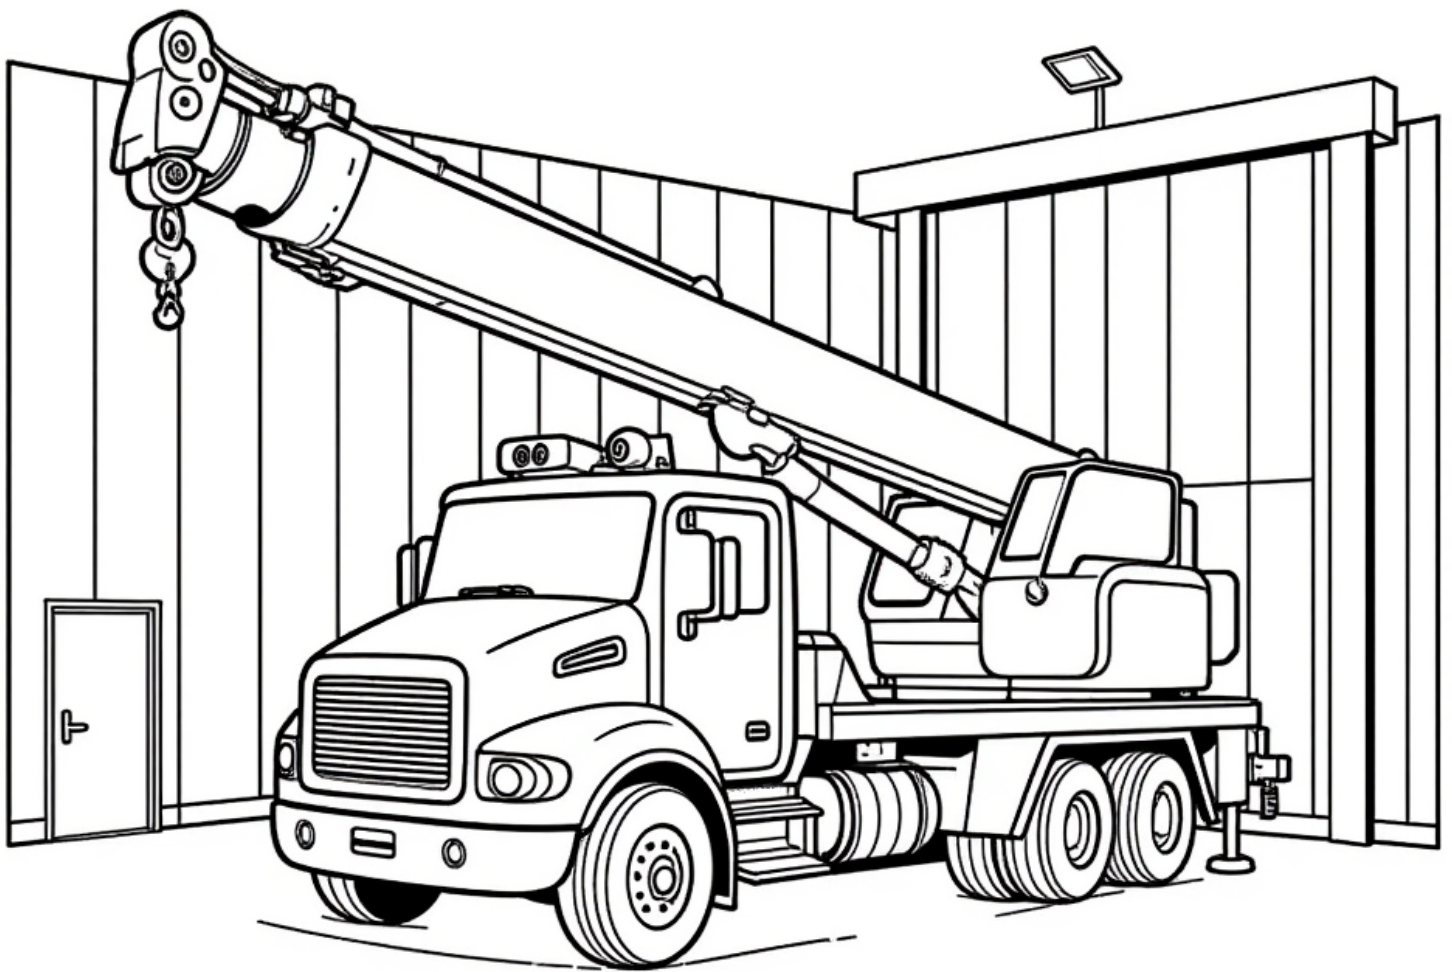

Dźwig w bazie/garażu

kolorowanki.pl powered by nimatOlka

Darmowe kolorowanki dla Twojego dziecka · K-01536

kolorowankioli.pl

K-01536 · Wiek 3-10 lat

Dźwig w bazie/garażu

Dźwig samochodowy to ciężarówka z wielkim ramieniem, które może się wydłużyć. Podnosi ciężkie elementy budowy — belki, kontenery albo całe samochody.

Ciekawostka

Najsilniejszy dźwig samochodowy na świecie, Liebherr LTM 11200, podnosi 1200 ton z wysięgnikiem 100 metrów. To tyle ile waży 800 słoni afrykańskich. Dźwig ma 8 osi, 16 kół, i prowadzi go dwóch operatorów. Sam dojazd na budowę trwa 2-3 dni — jedzie wolno, max 60 km/h.

Sugerowane kolory

Karoseria żółta jaskrawa, ramię niebieskie wydłużone, hak czarny, podpory hydrauliczne srebrne.

Wskazówka dla rodzica

Operator dźwigu zarabia dobrze — to zawód wymagający precyzji i odwagi na wysokości.