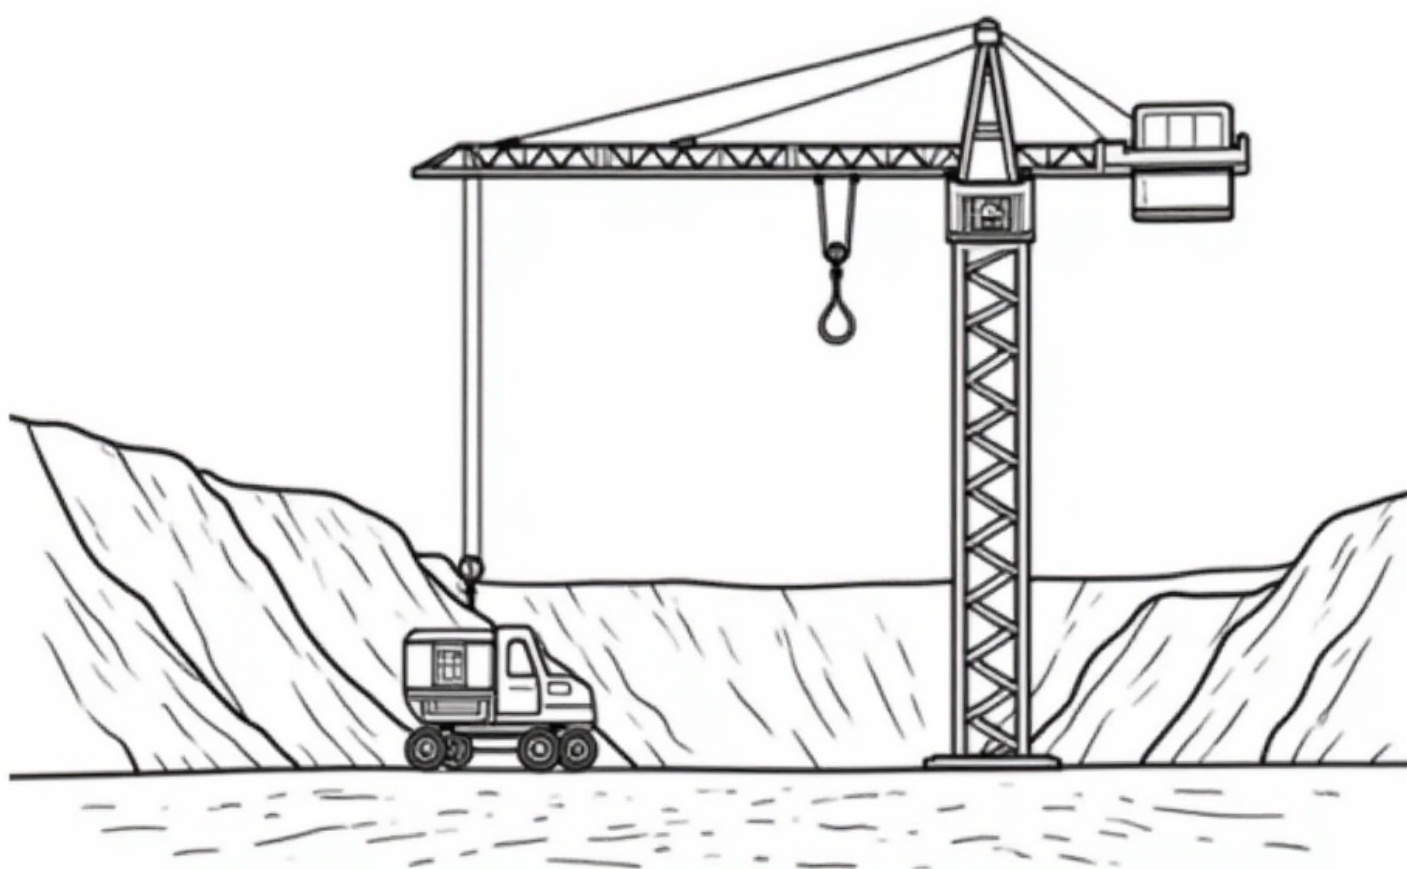

# Dźwig wieżowy w kopalni

**kolorowanki.pl** powered by 

Darmowe kolorowanki dla Twojego dziecka · K-01565

**kolorowankioli.pl**

K-01565 · Wiek 4-10 lat

# Dźwig wieżowy w kopalni

Dźwig wieżowy stoi na środku placu budowy. Sięga w niebo na wysokość bloku i przenosi belki, palety i wiadra na sam szczyt rosnącego wieżowca.

## Ciekawostka

Najwyższy dźwig wieżowy ma 200 metrów wysokości i podnosi ładunki do 60 ton. Operator wspina się po drabinie w środku wieży 10-15 minut — i siedzi tam cały dzień w małej kabinie. Dźwig rośnie razem z budynkiem: dodaje sobie sam kolejne sekcje wieży, używając własnego ramienia.

## Sugerowane kolory

Wieża żółta lub czerwona, ramię poziome niebieskie, lina stalowa szara, hak czarny.