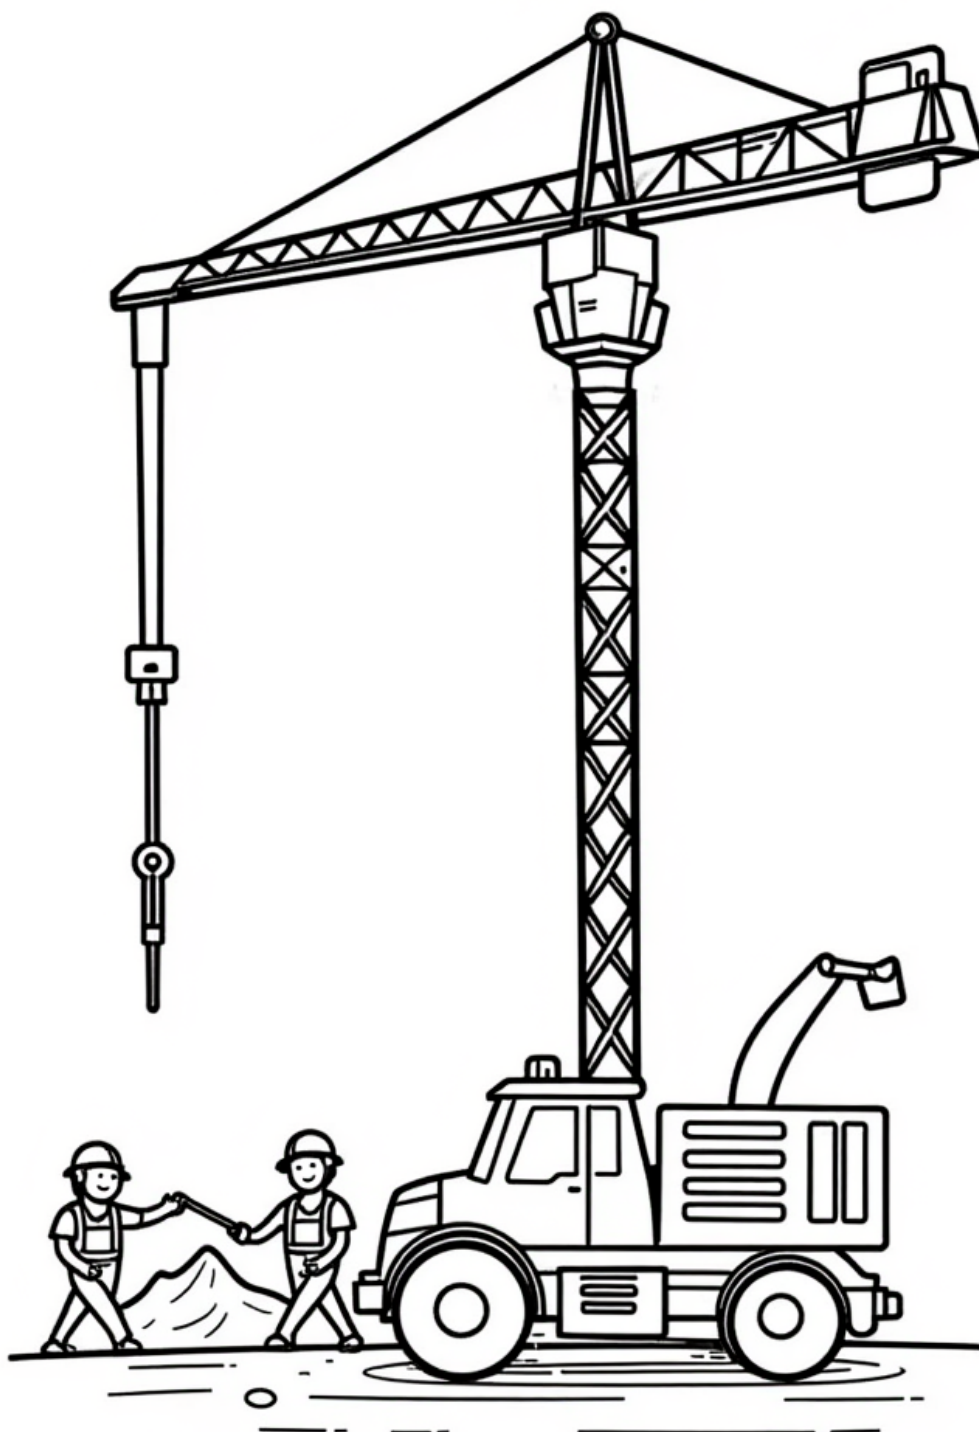

Dźwig wieżowy z robotnikami

kolorowanki.pl powered by 

Darmowe kolorowanki dla Twojego dziecka · K-01567

kolorowankioli.pl

K-01567 · Wiek 3-10 lat

Dźwig wieżowy z robotnikami

Dźwig wieżowy stoi na środku placu budowy. Sięga w niebo na wysokość bloku i przenosi belki, palety i wiadra na sam szczyt rosnącego wieżowca.

Ciekawostka

Najwyższy dźwig wieżowy ma 200 metrów wysokości i podnosi ładunki do 60 ton. Operator wspina się po drabinie w środku wieży 10-15 minut — i siedzi tam cały dzień w małej kabinie. Dźwig rośnie razem z budynkiem: dodaje sobie sam kolejne sekcje wieży, używając własnego ramienia.

Sugerowane kolory

Wieża żółta lub czerwona, ramię poziome niebieskie, lina stalowa szara, hak czarny.

Wskazówka dla rodzica

Praca na dźwigu wymaga odwagi przed wysokością — porozmawiajcie o lękach i odwadze.