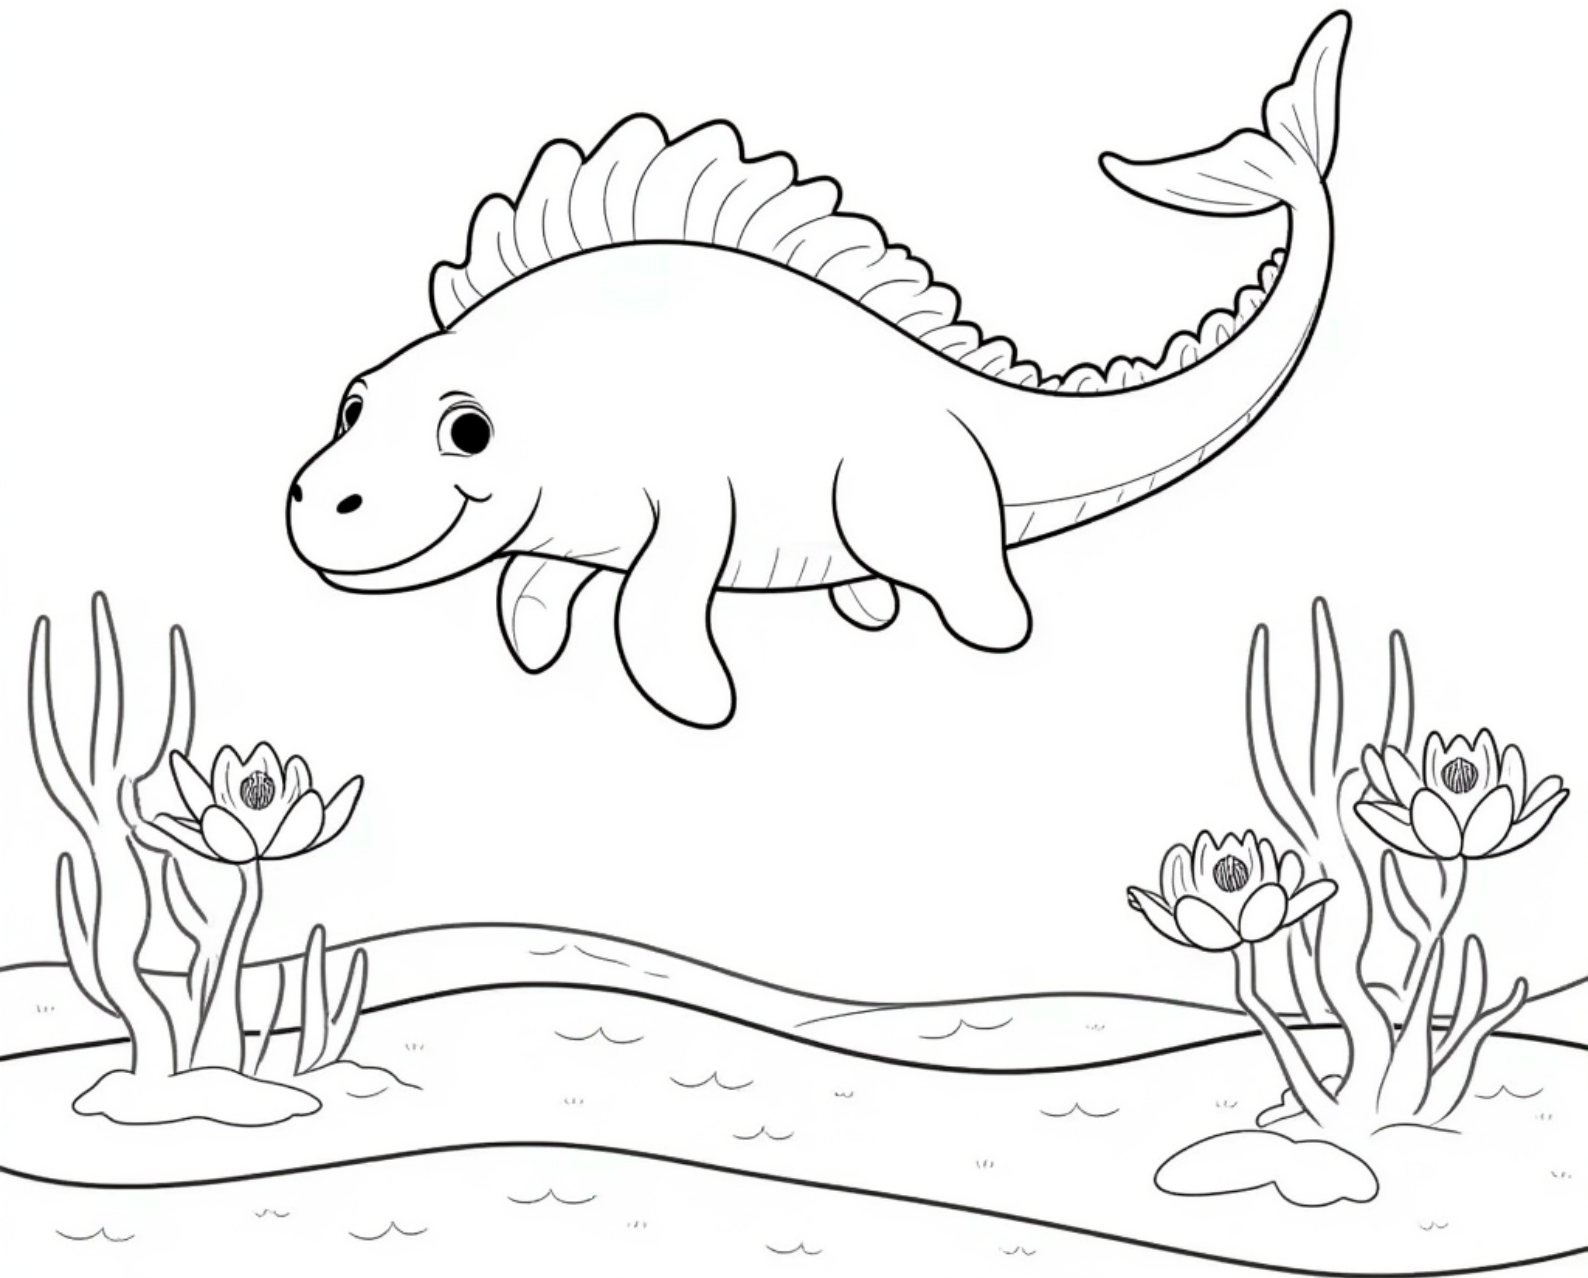

# Elasmozaur na płytkiej rafie

**kolorowanki.pl** powered by

Darmowe kolorowanki dla Twojego dziecka · K-00842

**kolorowankioli.pl**

K-00842 · Wiek 3-10 lat

# Elasmozaur na płytkiej rafie

Elasmozaur miał najdłuższą szyję wśród morskich gadów. Żył w okresie kredy i pływał w prehistorycznych morzach łowiąc ryby.

## Ciekawostka

Szyja elasmozaura składała się z 72 kręgów — to najwięcej u jakiegokolwiek zwierzęcia. Człowiek ma tylko 7. Niektórzy naukowcy myślą, że elasmozaur połykał kamyczki, by lepiej trawić ryby.

## Sugerowane kolory

Niebiesko-zielony grzbiet, biały brzuch, ciemne plamy na długiej szyi.