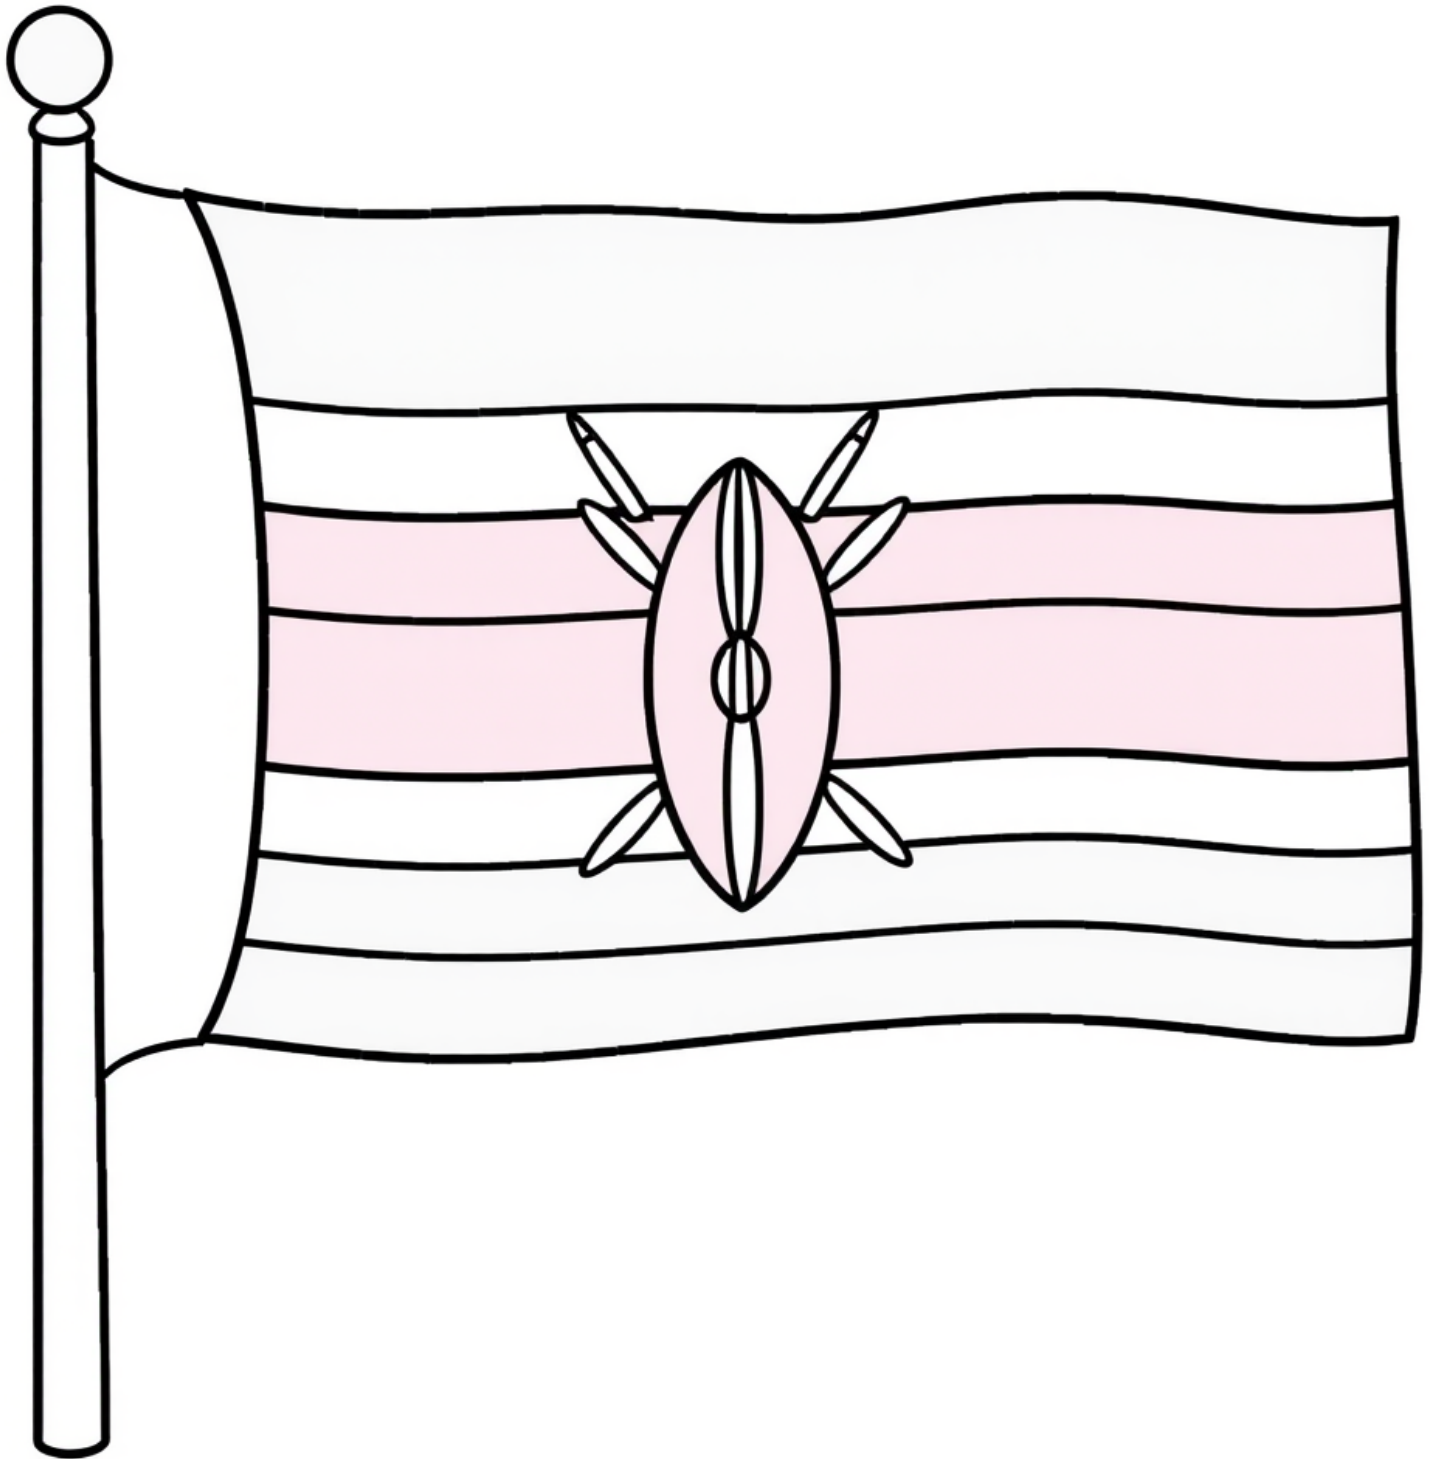

Flaga Kenii

kolorowanki.pl powered by

Darmowe kolorowanki dla Twojego dziecka · K-11931

kolorowankioli.pl

K-11931 · Wiek 4-12 lat

Flaga Kenii

Flaga Kenii ma poziome pasy, a na środku tarczę z włóczniami. Kenia to kraj we wschodniej Afryce, słynny z bezkresnych sawann.

Ciekawostka

Tarcza na fladze to tradycyjna tarcza ludu Masajów. W Kenii można spotkać lwy, słonie i zebry na rozległych sawannach.

Sugerowane kolory

Pas górny czarny, środkowy czerwony z białymi obwódkami, dolny zielony, tarcza brązowo-czerwona.