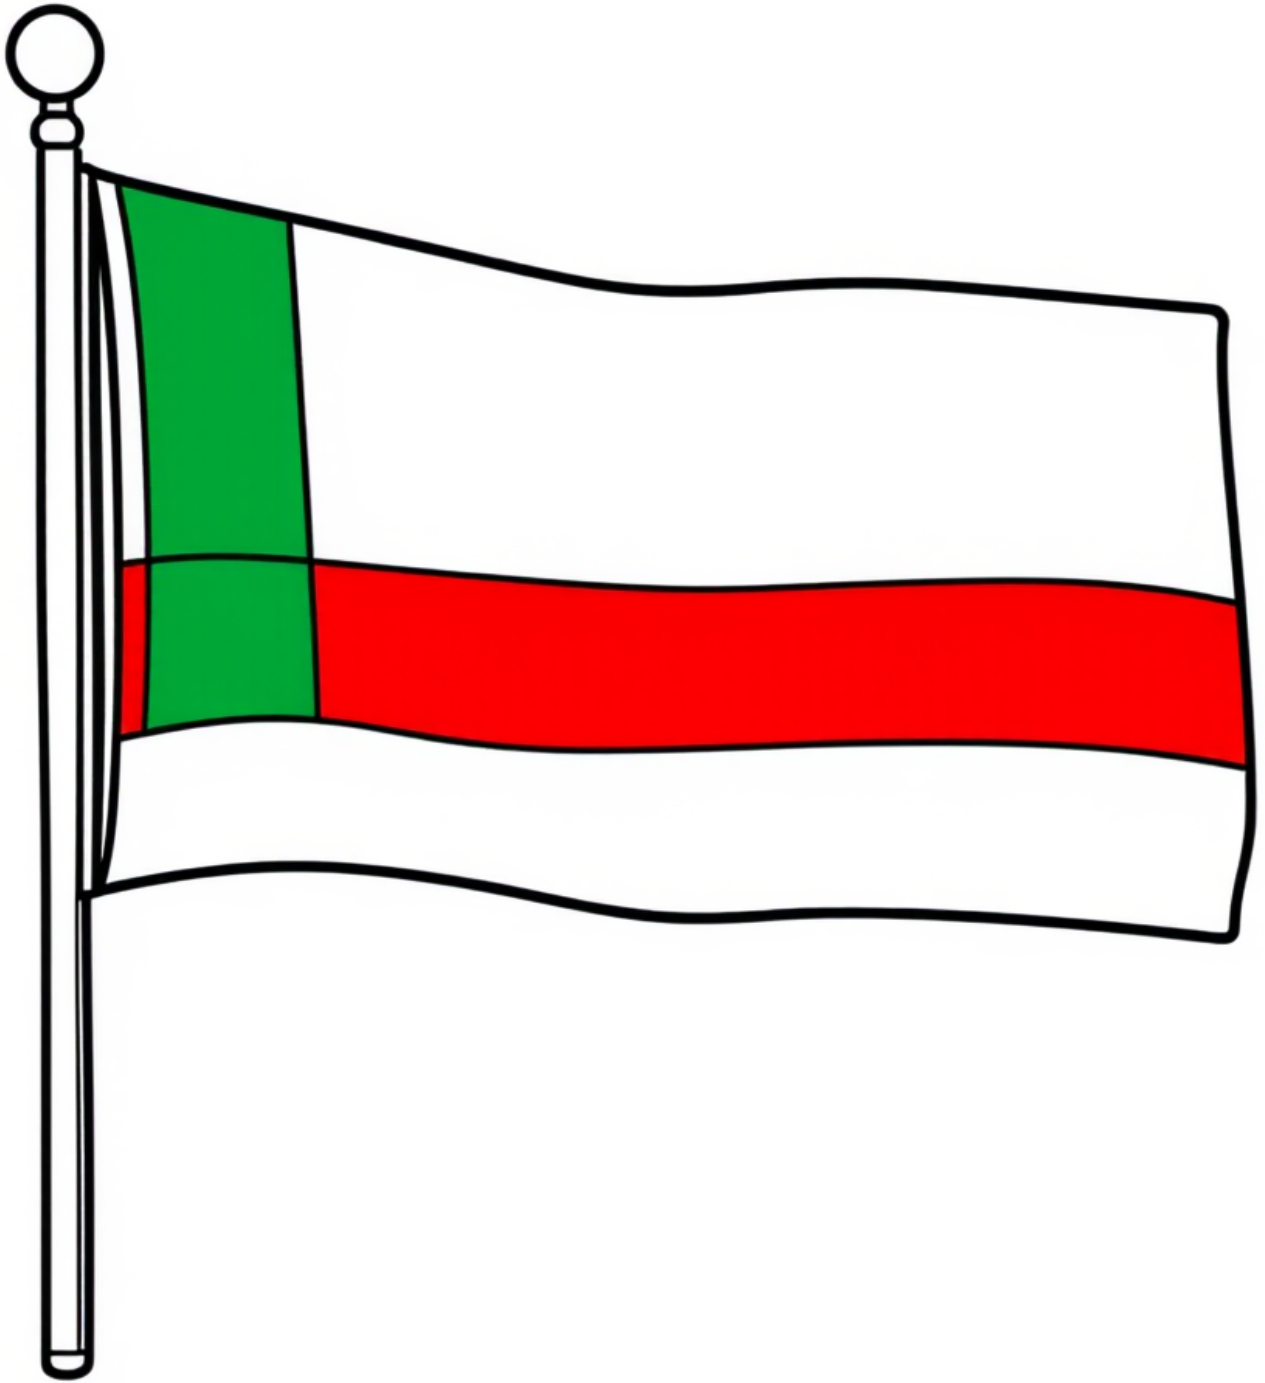

# Flaga Litwy

**kolorowanki.pl** powered by

Darmowe kolorowanki dla Twojego dziecka · K-11902

**kolorowankioli.pl**

K-11902 · Wiek 4-12 lat

# Flaga Litwy

Flaga Litwy ma trzy poziome pasy: żółty, zielony i czerwony. Litwa to kraj nad Morzem Bałtyckim, sąsiadujący z Polską.

## Ciekawostka

Żółty kolor oznacza słońce i pola zbóż, zielony - lasy, a czerwony - odwagę. Litwa ma wiele jezior i gęstych lasów.