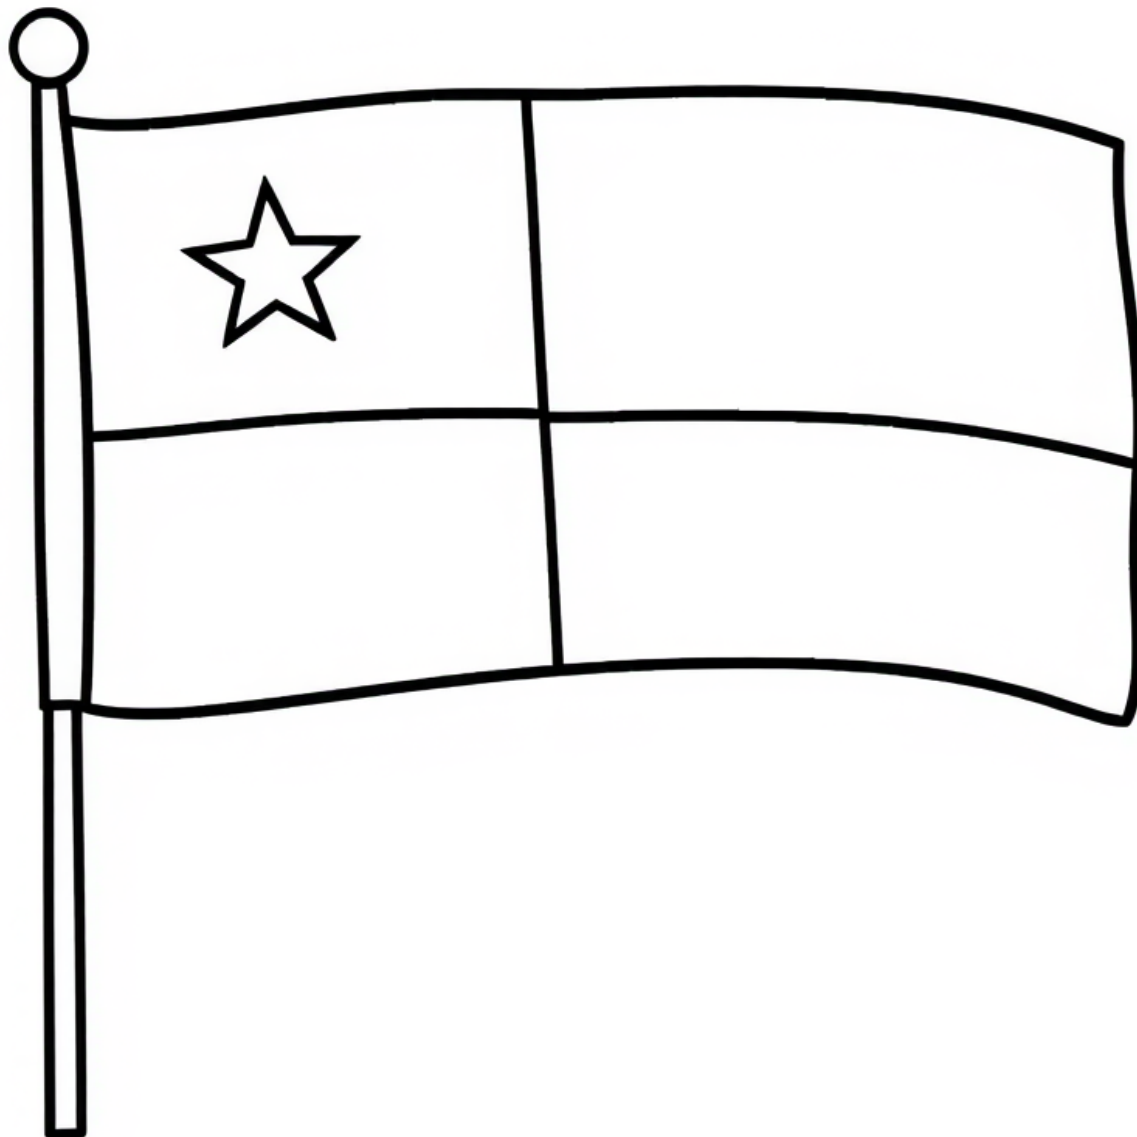

Flaga Panamy

kolorowanki.pl powered by 

Darmowe kolorowanki dla Twojego dziecka · K-11958

kolorowankioli.pl

K-11958 · Wiek 5-12 lat

Flaga Panamy

To flaga Panamy, kraju w Ameryce Środkowej łączącego dwa kontynenty. Podzielona jest na cztery części z dwiema gwiazdami.

Ciekawostka

Przez Panamę przepływa słynny Kanał Panamski, którym statki skracają drogę między oceanami. Na fladze są dwie gwiazdy - niebieska i czerwona.

Sugerowane kolory

Górny prawy róg czerwony z białą gwiazdą, dolny lewy niebieski z białą gwiazdą, reszta biała.

Wskazówka dla rodzica

Opowiedzcie, jak statki przepływają przez Kanał Panamski między oceanami.

<https://animatolka.pl>

ŚLĄSK: Eventy firmowe i miejskie · Szkolne ·
Przedszkolne · Wesela · Komunie