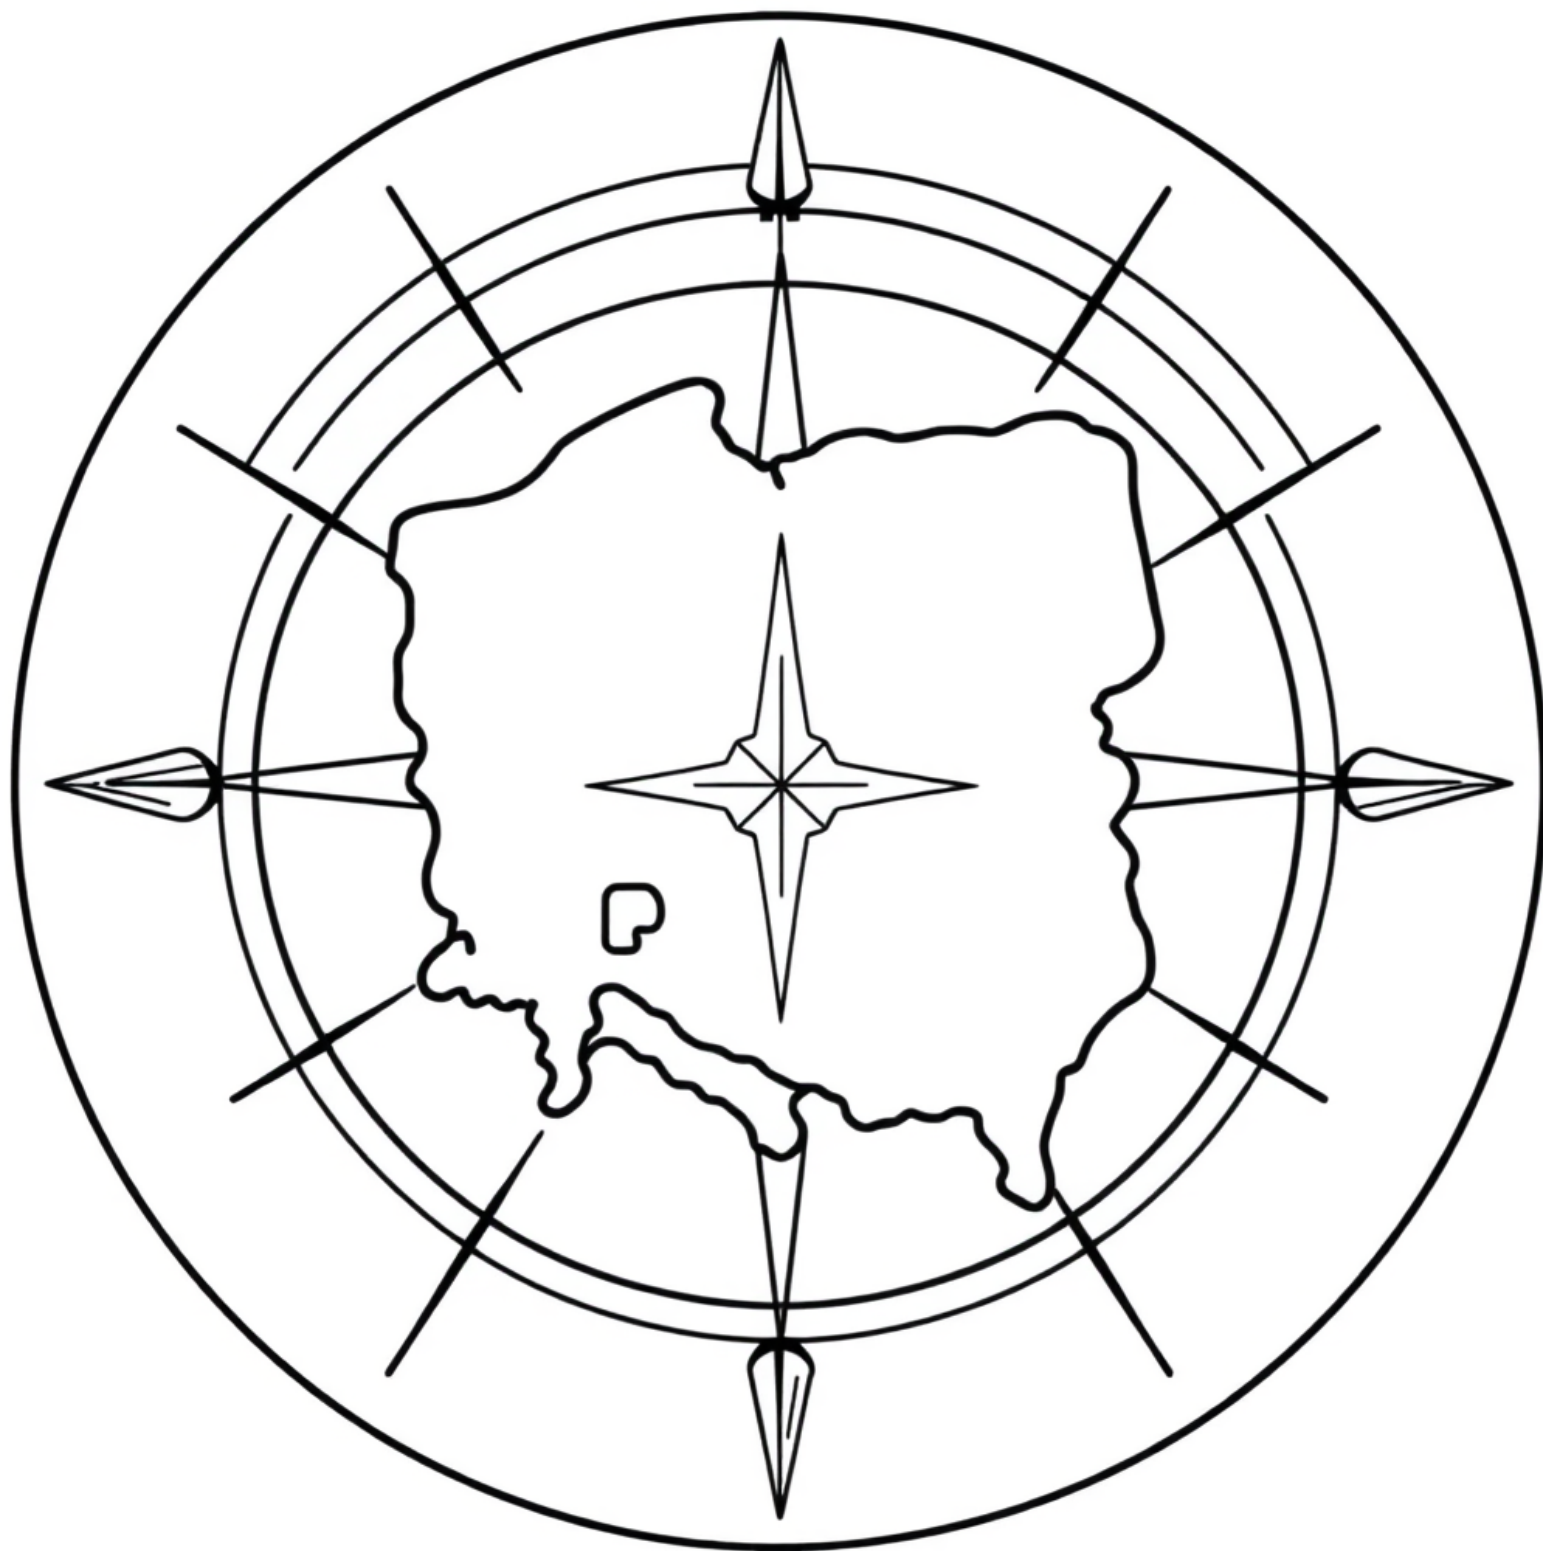

Kontur Polski z kierunkami świata

kolorowanki.pl powered by nimatOlka

Darmowe kolorowanki dla Twojego dziecka · K-11372

kolorowankioli.pl

K-11372 · Wiek 6-9 lat

Kontur Polski z kierunkami świata

Mapa konturowa Polski z różą wiatrów pokazuje cztery strony świata. Dziecko uczy się, gdzie jest północ, południe, wschód i zachód.

Ciekawostka

Na mapach góra to zwykle północ, a dół to południe. Róża wiatrów pomaga określić kierunki świata.

Sugerowane kolory

Kontur Polski zielony, strzałki czerwone, litery czarne.

Wskazówka dla rodzica

Powtórzcie razem cztery strony świata, wskazując strzałki.

<https://animatolka.pl>

ŚLĄSK: Eventy firmowe i miejskie · Szkolne ·
Przedszkolne · Wesela · Komunie