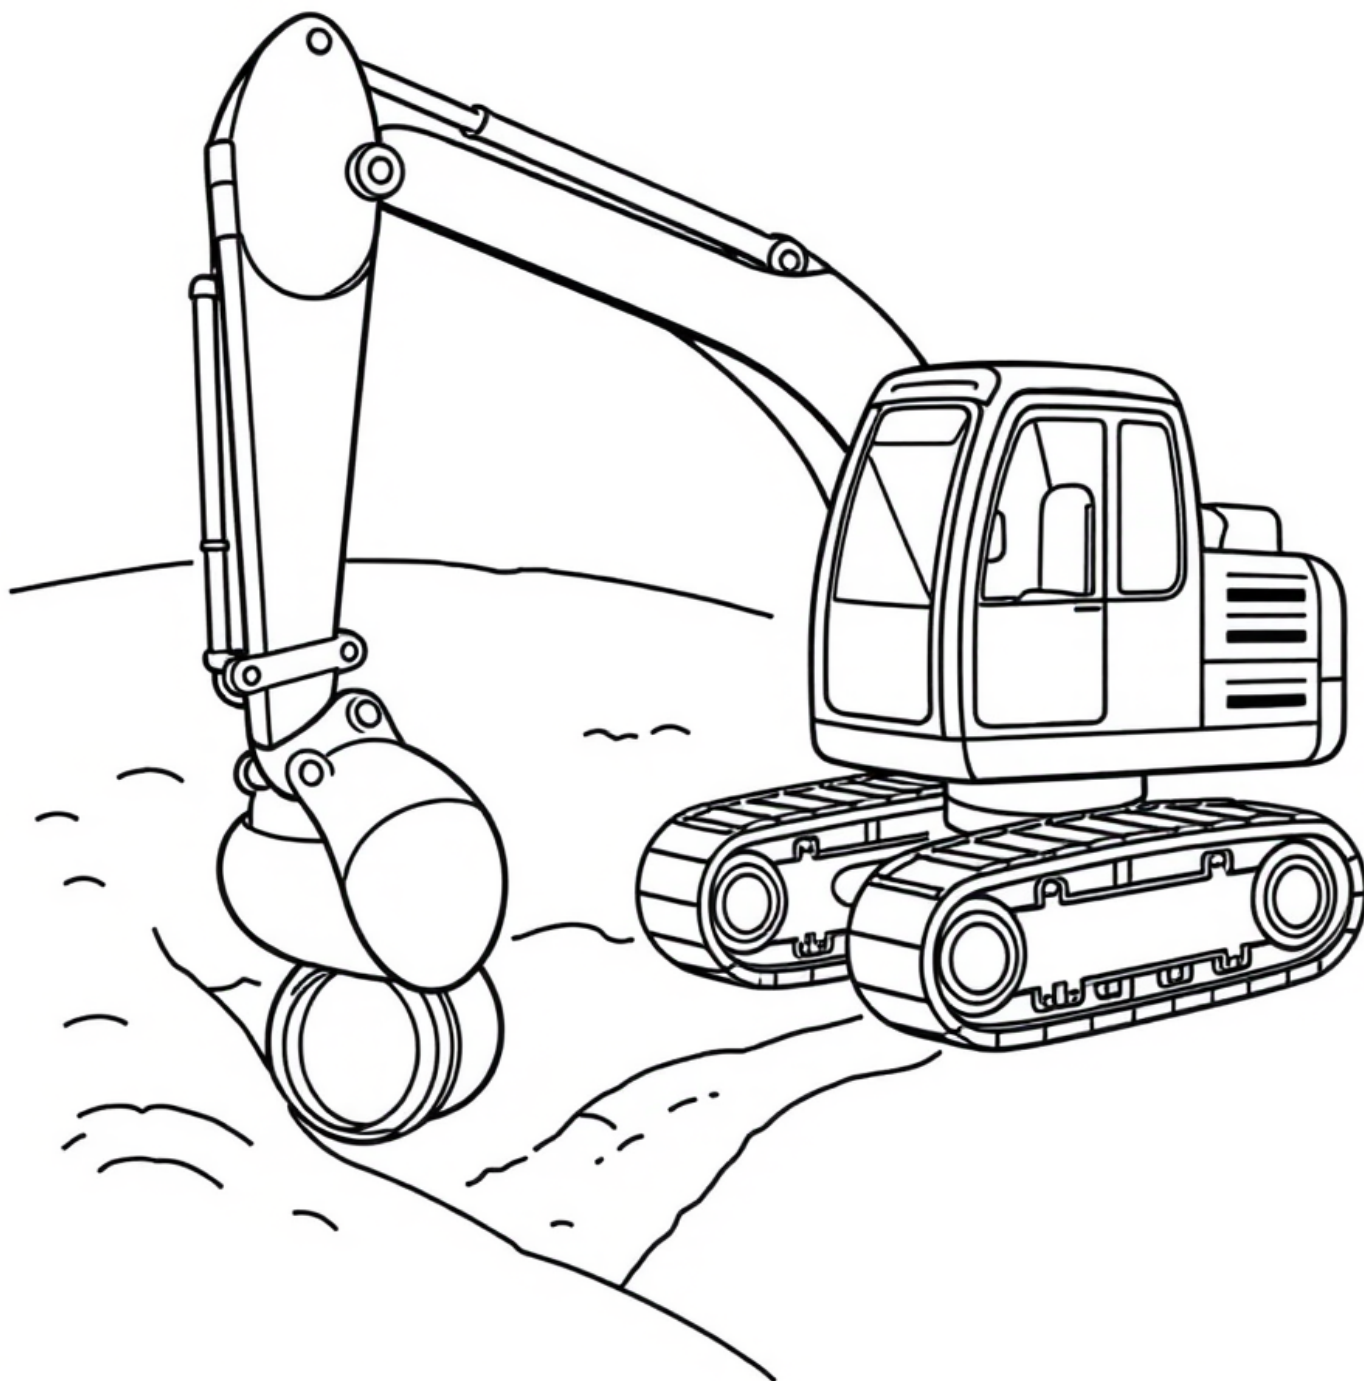

# Koparka gąsienicowa kopie rów pod rurę

**kolorowanki.pl** powered by nimatOlka

Darmowe kolorowanki dla Twojego dziecka · K-04156

**kolorowankioli.pl**

K-04156 · Wiek 4-10 lat

# Koparka gąsienicowa kopie rów pod rurę

Koparka gąsienicowa to maszyna jeżdżąca na szerokich gąsienicach zamiast na kołach. Swoją dużą łyżką kopie wąski, głęboki rów, do którego robotnicy wkładają rurę.

## Ciekawostka

Gąsienice rozkładają ciężar maszyny na dużej powierzchni, dzięki czemu koparka nie zapada się w błocie ani w piasku. Dlatego radzi sobie tam, gdzie zwykłe koła by ugrzęzły.

## Wskazówka dla rodzica

*Pokaż dziecku, jak rury pod ziemią doprowadzają wodę do kranów w domu.*

<https://animatolka.pl>

ŚLĄSK: Eventy firmowe i miejskie · Szkolne ·  
Przedszkolne · Wesela · Komunie