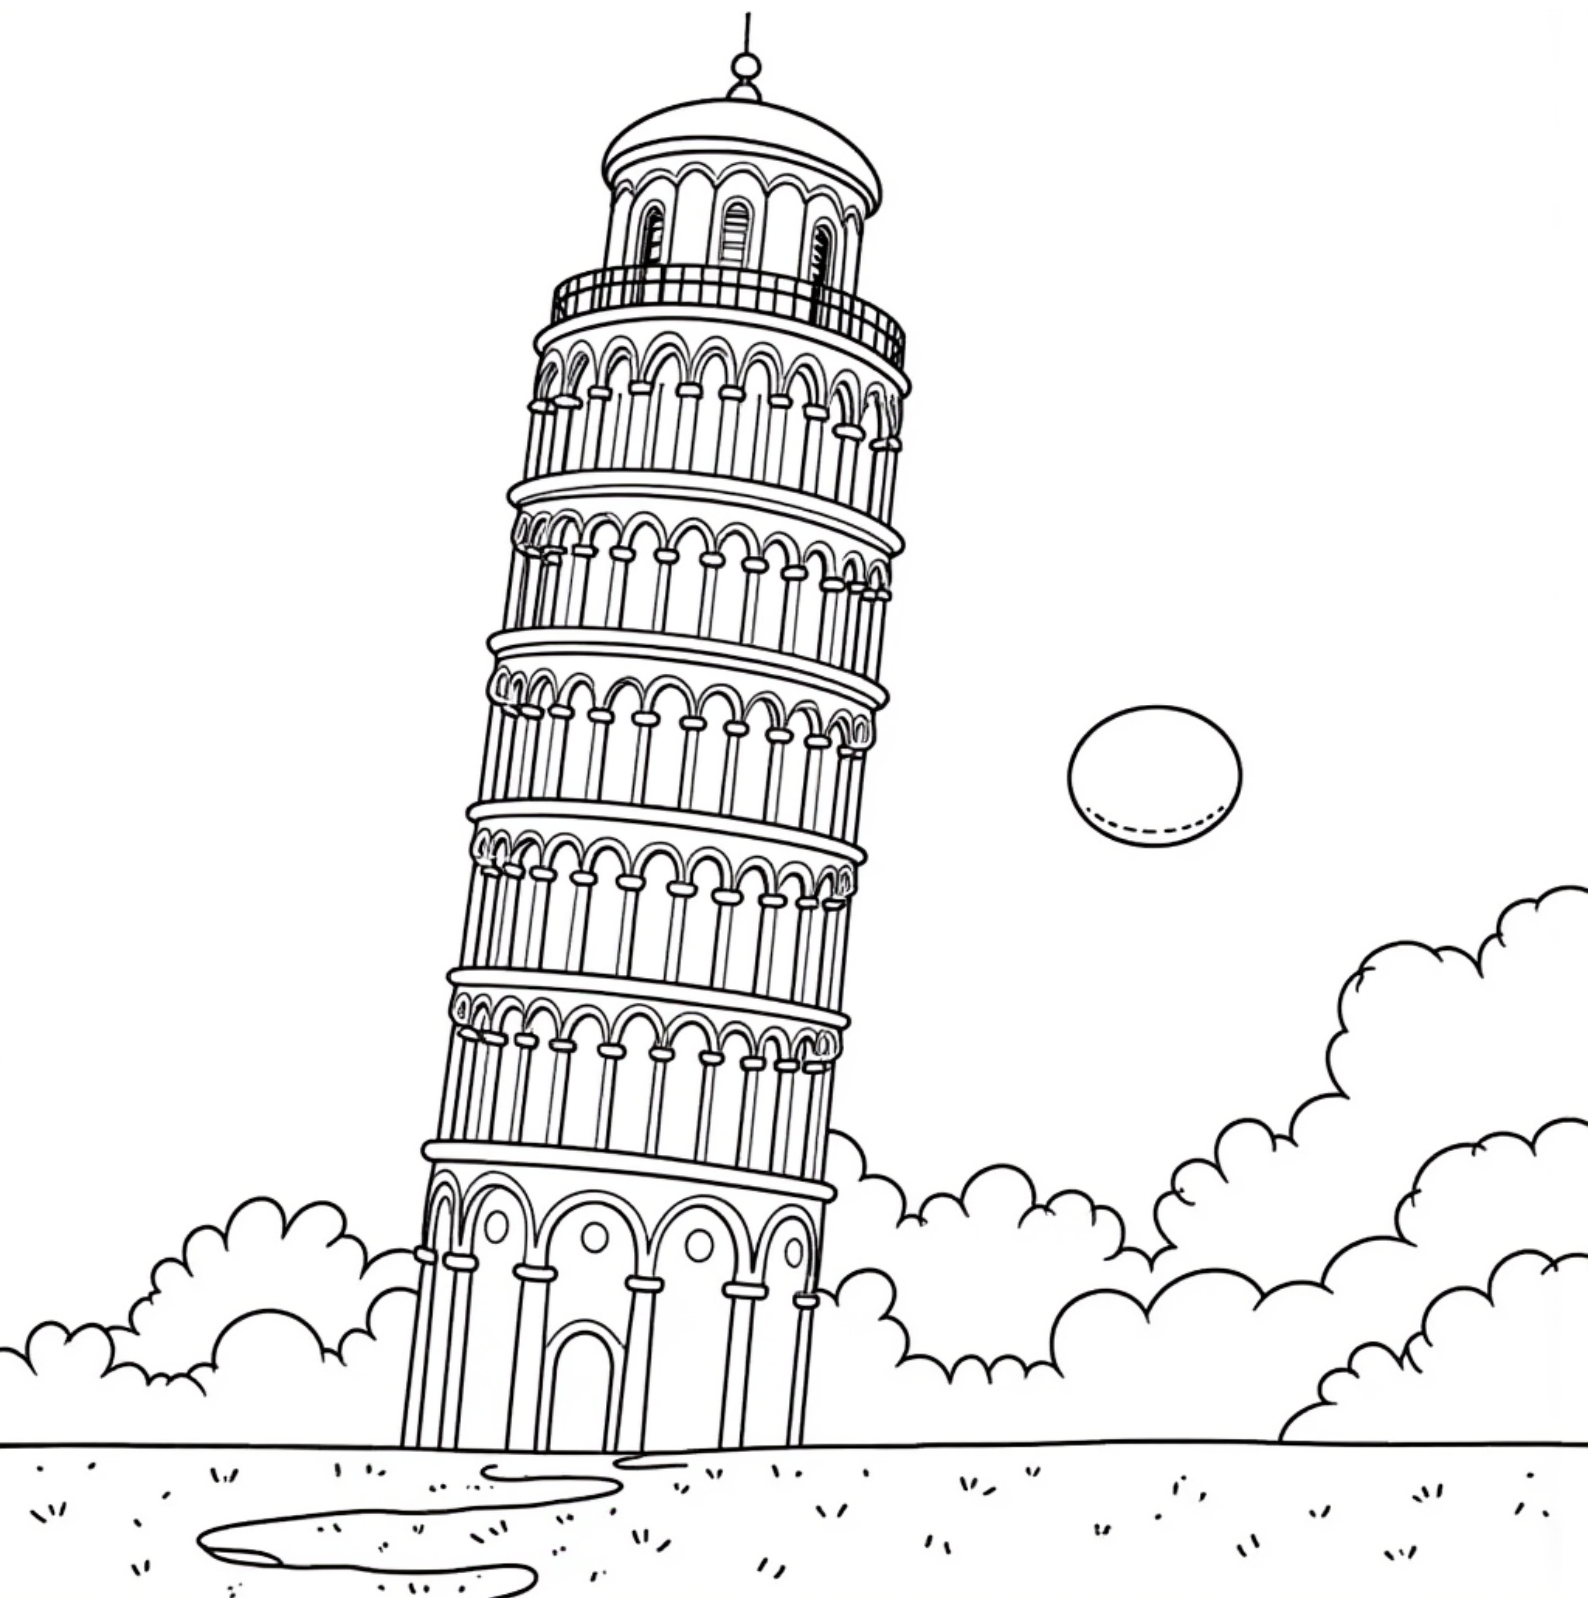

Krzywa Wieża w Pizie w słoneczny dzień

kolorowanki.pl powered by  **nimaOlka**

Darmowe kolorowanki dla Twojego dziecka · K-03154

kolorowankioli.pl

K-03154 · Wiek 4-12 lat

Krzywa Wieża w Pizie w słoneczny dzień

Krzywa Wieża w Pizie z charakterystycznym przechyłem, biała z arkadami w 8 poziomach.

Ciekawostka

Krzywa Wieża w Pizie to dzwonnica katedry. Budowano ją od 1173 roku przez 199 lat. Przechyliła się od początku — z powodu miękkiego gruntu. Obecny przechył to 4 stopnie. Ma 56 metrów wysokości. W latach 1990-2001 stabilizowano ją — gdyby nie to, przewróciłaby się około 2030 roku.