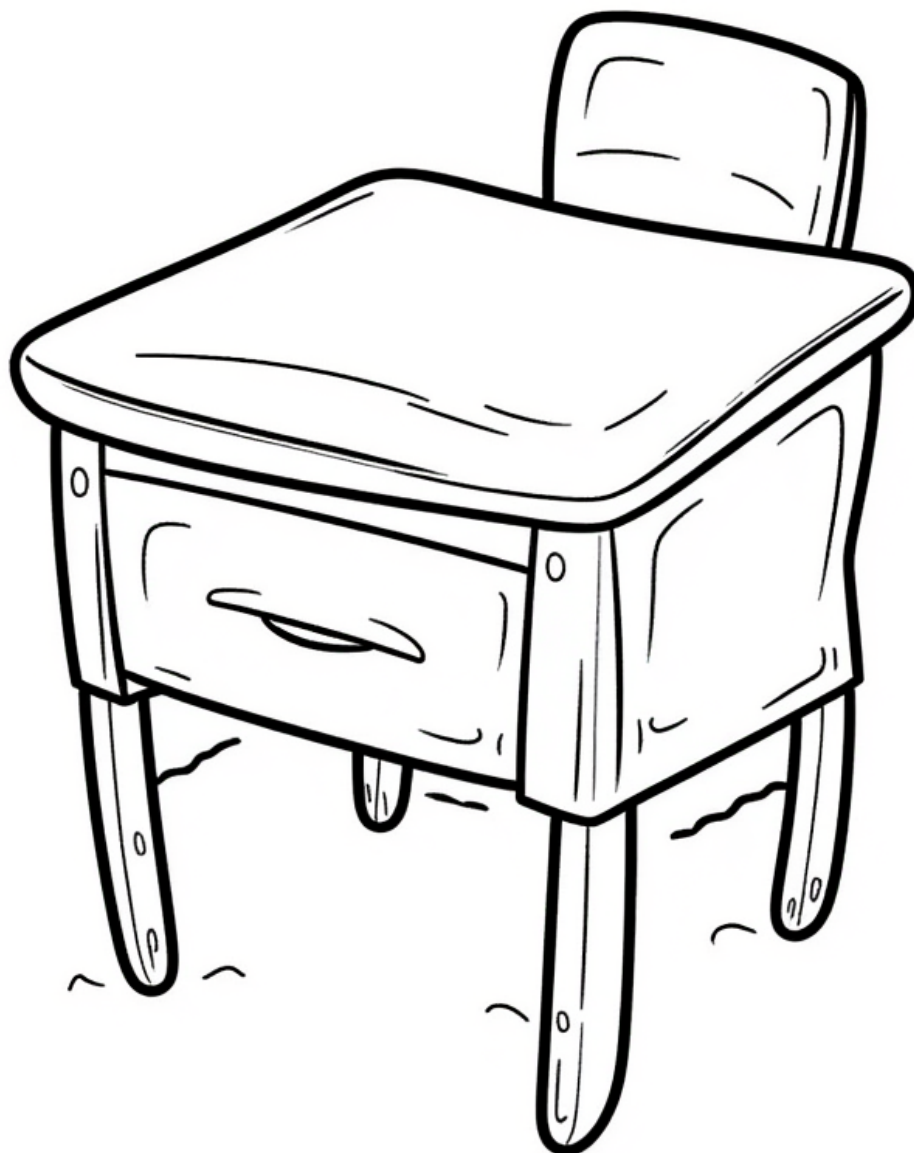

Ławka typowa scena

kolorowanki.pl powered by nimatOlka

Darmowe kolorowanki dla Twojego dziecka · K-03463

kolorowankioli.pl

K-03463 · Wiek 3-8 lat

Ławka typowa scena

Drewniana ławka szkolna z pochylonym blatem, krzeselkiem, kałamarzem (dziurką), zeszytem i piórnikiem.

Ciekawostka

Ławki szkolne 'pulpitowe' z pochyłym blatem wymyślono w XIX wieku do nauki kaligrafii. Polska 'ławka PRL' z lat 60-80 miała kałamarz (dziurka na atrament) i hak na plecak. Dziś ławki to białe blaty z plastiku, regulowane wysokością. Średnio uczeń spędza w ławce 5 godzin dziennie — 900 godzin rocznie.

Sugerowane kolory

brązowa ławka, kolorowy piórnik, biały zeszyt

Wskazówka dla rodzica

Dla dzieci 3-9 lat. Pomaga w nauce o pisaniu i porządku.

<https://animatolka.pl>

ŚLĄSK: Eventy firmowe i miejskie · Szkolne ·
Przedszkolne · Wesela · Komunie