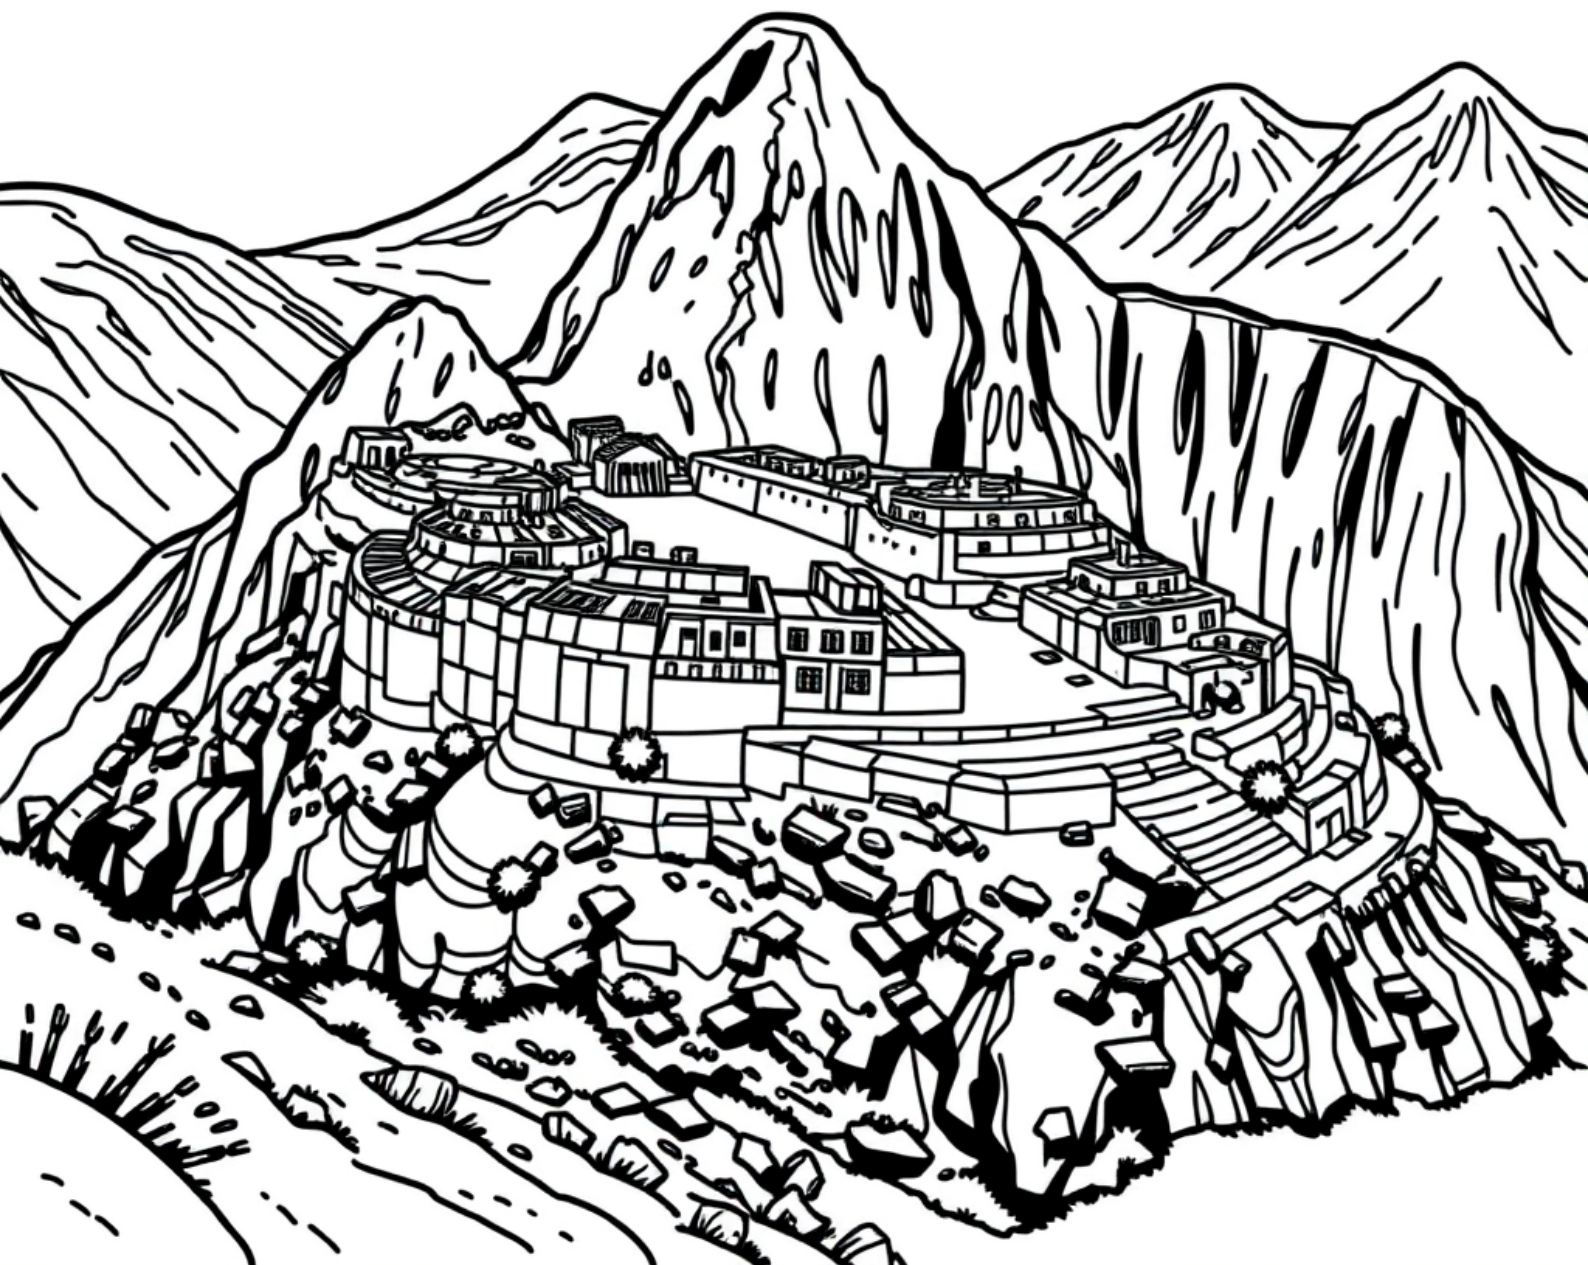

Machu Picchu wśród gór

kolorowanki.pl powered by nimatOlka

Darmowe kolorowanki dla Twojego dziecka · K-12003

kolorowankioli.pl

K-12003 · Wiek 5-12 lat

Machu Picchu wśród gór

Machu Picchu to dawne kamienne miasto Inków wysoko w górach Andach w Peru, w Ameryce Południowej. Stoi na zielonym grzbiecie wśród wysokich szczytów.

Ciekawostka

Miasto zbudowano z dopasowanych kamieni bez użycia zaprawy. Przez długi czas było ukryte w górach i zarośnięte roślinnością.

Sugerowane kolory

Kamienie szaro-brązowe, trawa zielona, góry szaro-zielone, niebo błękitne.

Wskazówka dla rodzica

Znajdźcie razem Peru na mapie świata i poszukajcie pasma Andów.

<https://animatolka.pl>

ŚLĄSK: Eventy firmowe i miejskie · Szkolne ·
Przedszkolne · Wesela · Komunie