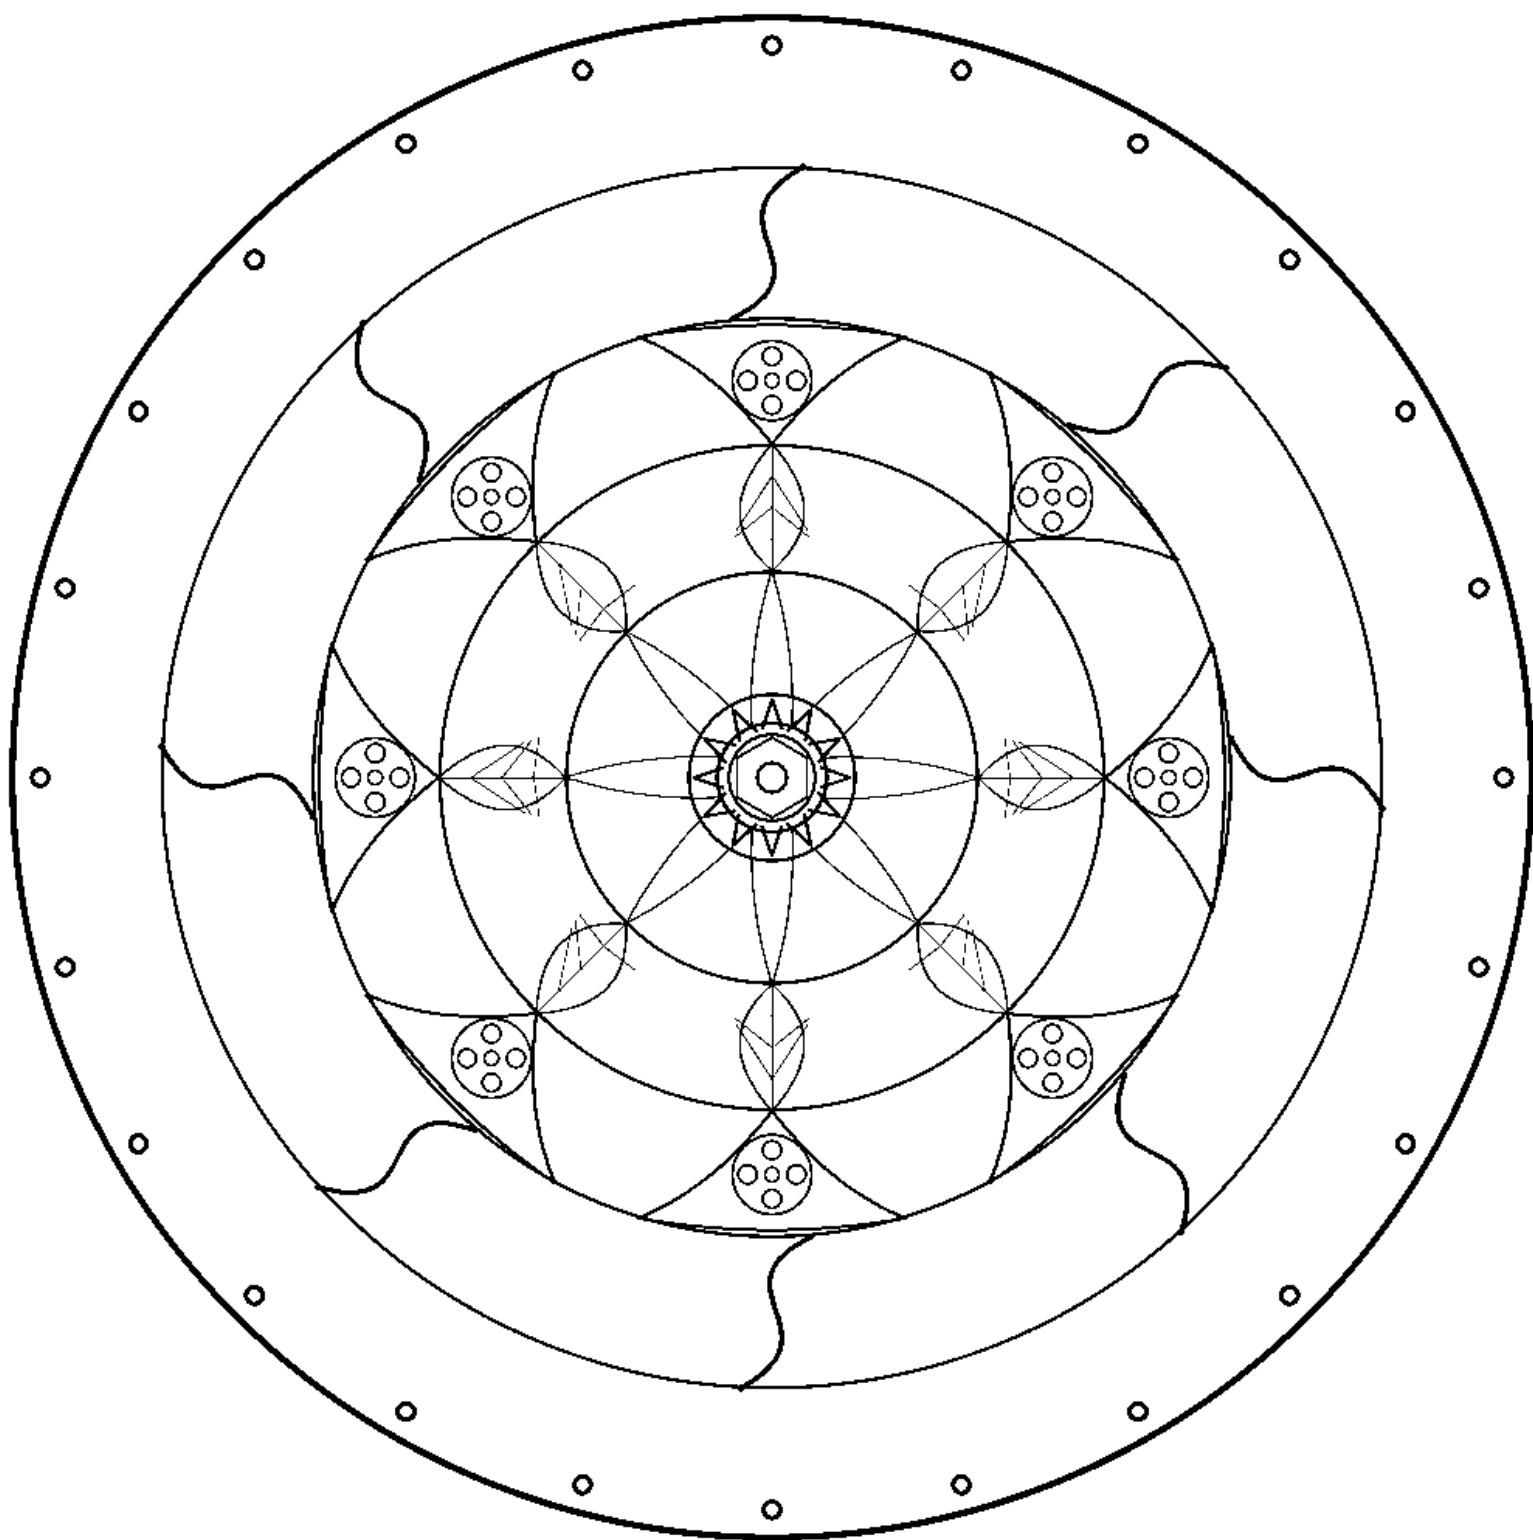

# mandala-puzzle 16-segmentowa: morze szablon aktywność

kolorowanki.pl powered by nimatOlka

Darmowe kolorowanki dla Twojego dziecka · K-03809

**kolorowankioli.pl**

K-03809 · Wiek 4-12 lat

# Mandala-puzzle 16-segmentowa: morze szablon aktywności

Mandala morska z 16 segmentami: muszle, ryby, fale, gwiazdy morskie ułożone symetrycznie.

## Ciekawostka

Mandala z motywem morskim łączy tradycję wschodnią z fascynacją światem podwodnym. Wzory rozet w architekturze (np. rozeta katedry w Notre Dame z 12 segmentami) działają na podobnej zasadzie — symetria koncentryczna. Dla dzieci morski temat to też lekcja: rozpoznawanie różnych morskich stworzeń (rozwiazda, kocyk, muszla, koral).