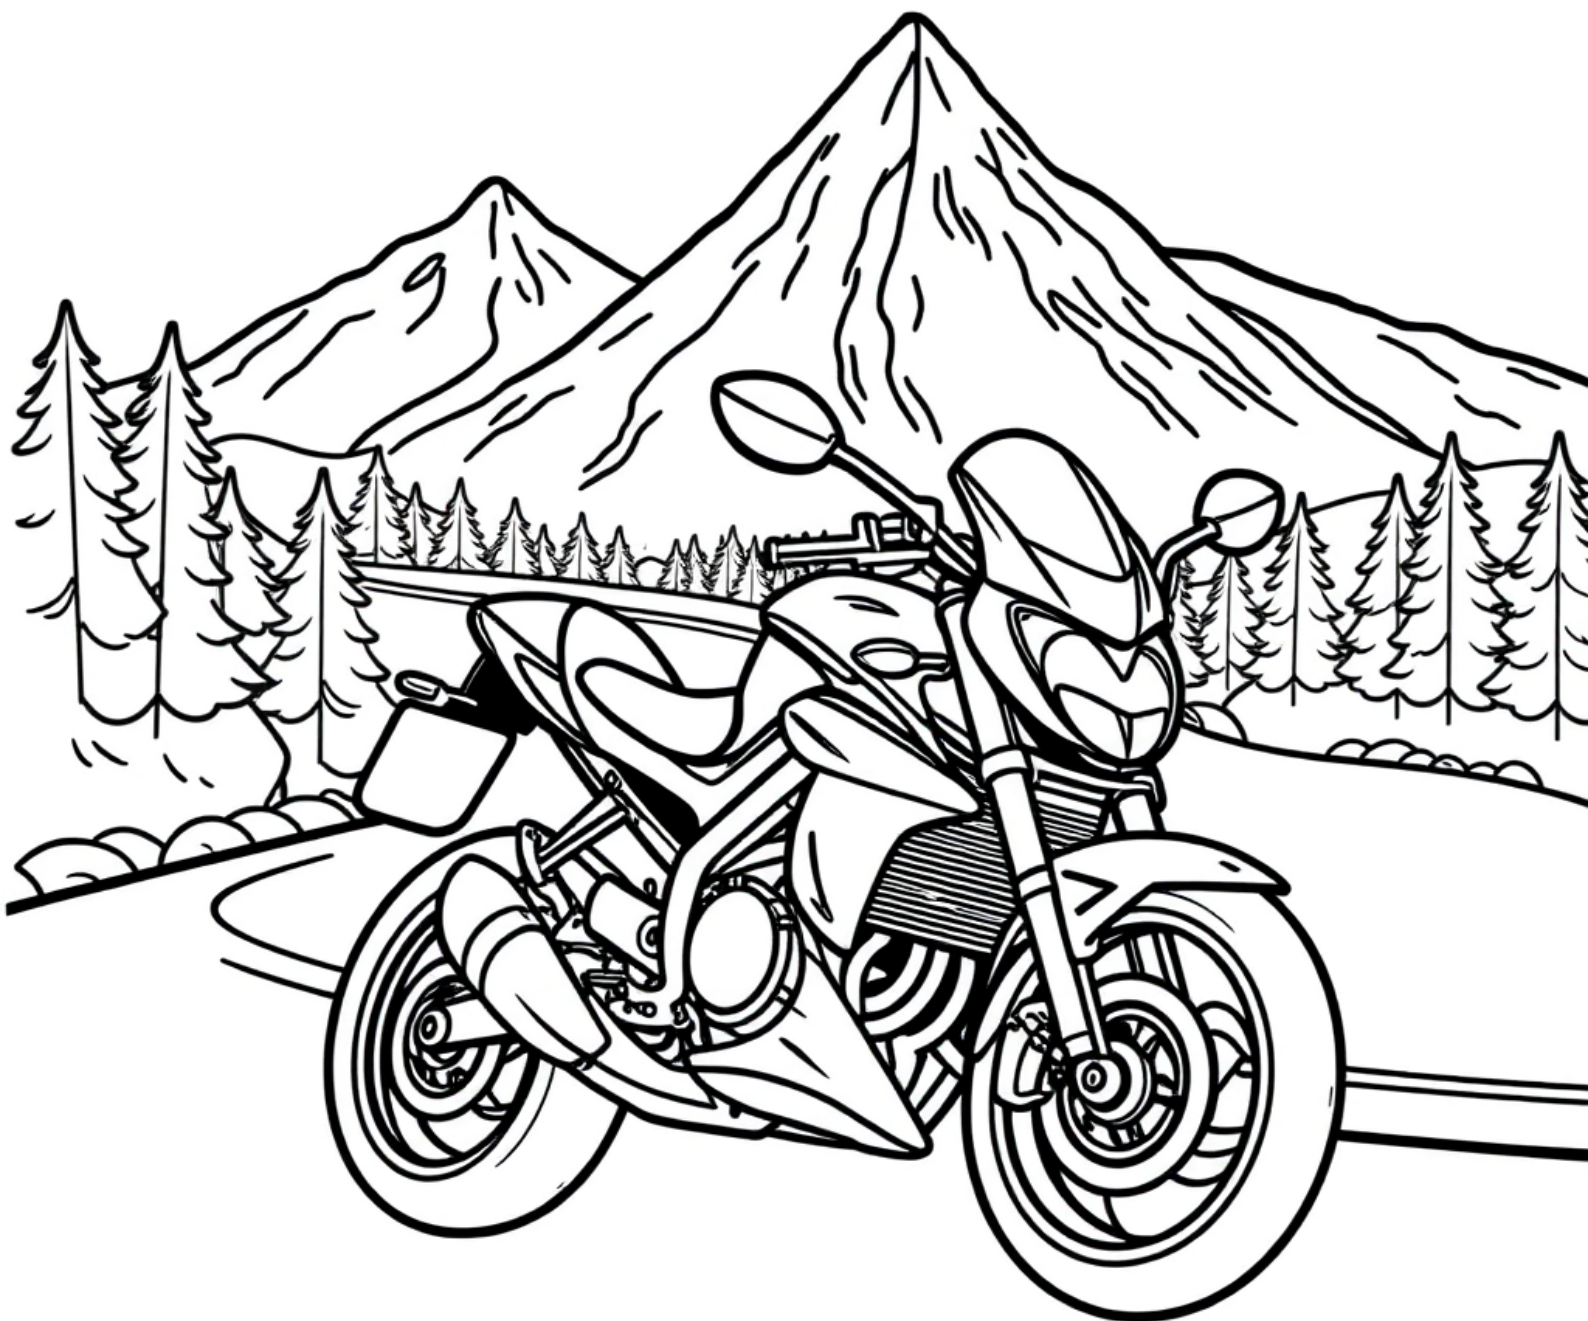

# Motocykl sportowy na górskiej serpentynie

**kolorowanki.pl**

powered by

Darmowe kolorowanki dla Twojego dziecka · K-04635

**kolorowankioli.pl**

K-04635 · Wiek 5-12 lat

# Motocykl sportowy na górskiej serpentynie

Górska droga ma wiele ostrych zakrętów zwanych serpentynami. Motocyklista jedzie tam ostrożnie, podziwiając widoki na szczyty.

## Ciekawostka

Serpentyny wiją się zygzakiem, bo dzięki temu droga łagodniej wspina się pod górę. Motocyklista musi często zmieniać kierunek.

## Wskazówka dla rodzica

*Pokaż dziecku na mapie, jak droga w górach kręci się w tę i z powrotem.*

<https://animatolka.pl>

ŚLĄSK: Eventy firmowe i miejskie · Szkolne ·  
Przedszkolne · Wesela · Komunie