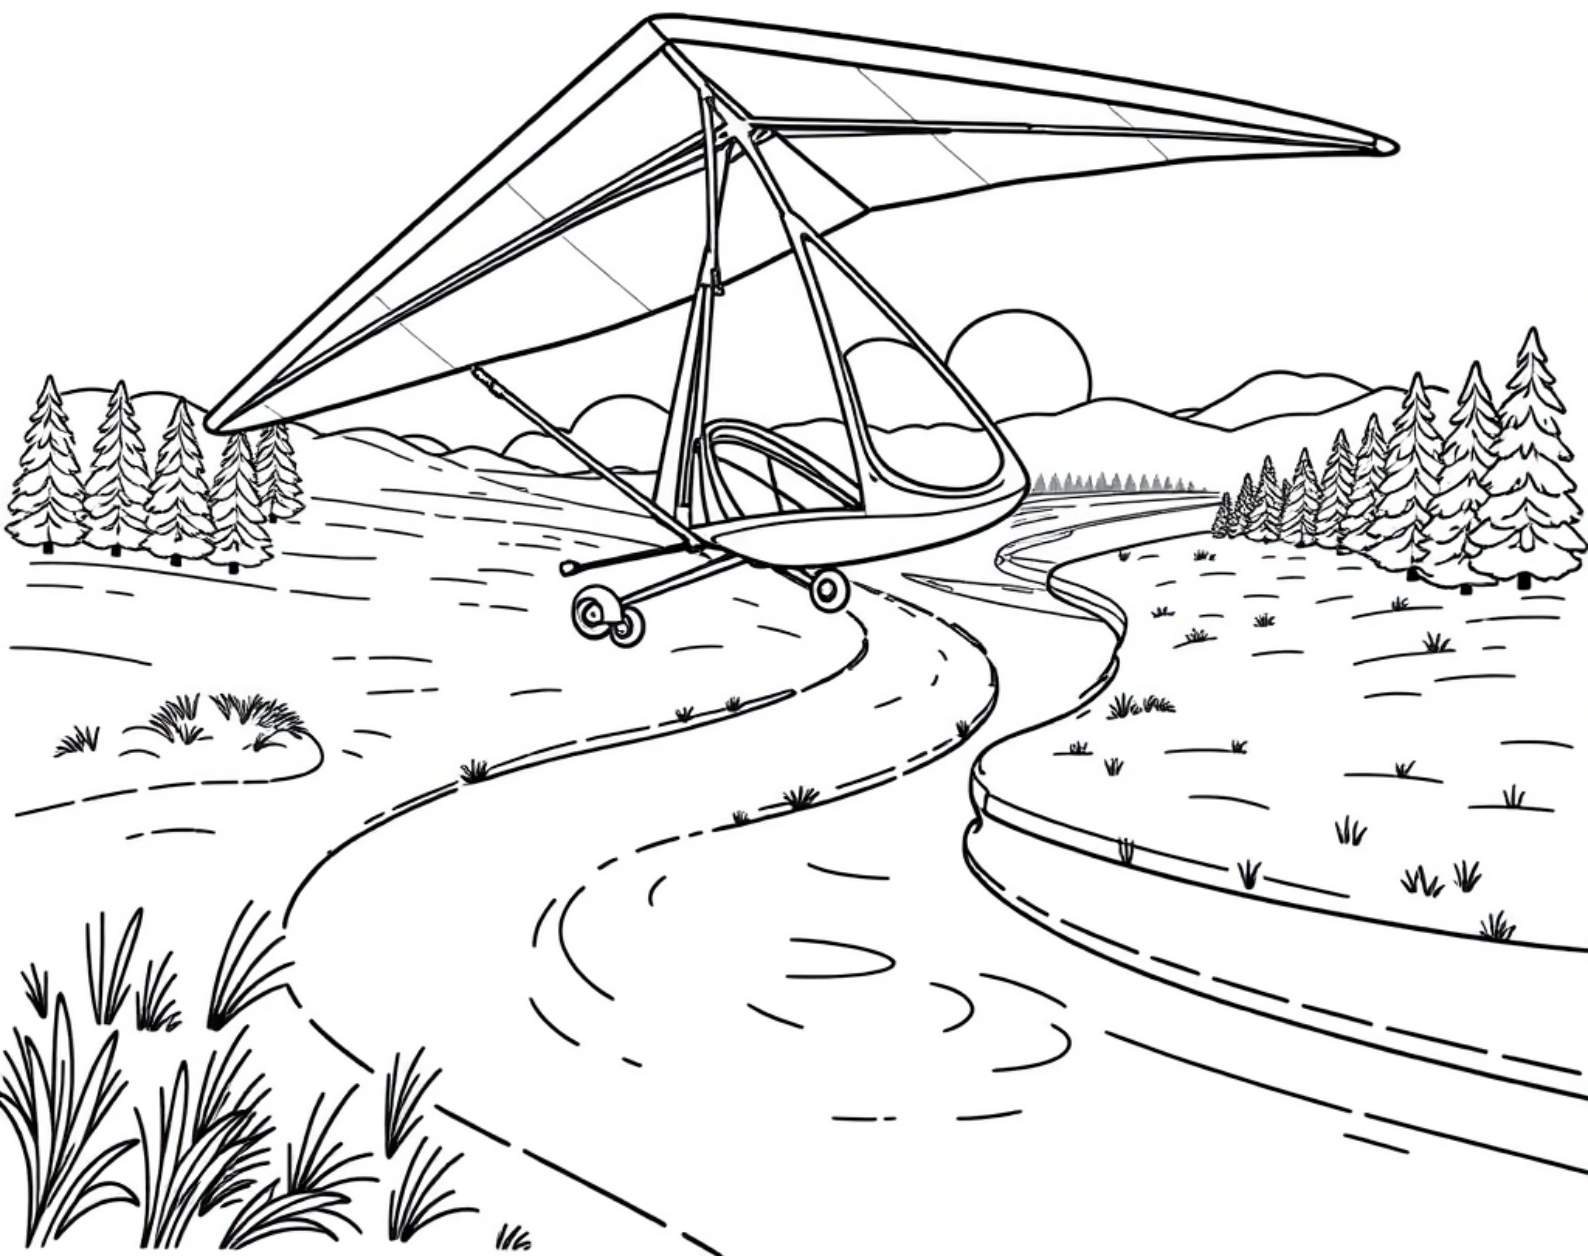

# Motolotnia z silnikiem leci o poranku nad rzeką

kolorowanki.pl

powered by

Darmowe kolorowanki dla Twojego dziecka · K-04490

**kolorowankioli.pl**

K-04490 · Wiek 5-12 lat

# Motolotnia z silnikiem leci o poranku nad rzeką

O poranku motolotnia z silnikiem leci nad wijącą się rzeką. Nad wodą unosi się lekka mgła, a słońce dopiero wschodzi.

## Ciekawostka

Rano powietrze jest spokojne, dlatego piloci motolotni lubią startować właśnie wtedy. Mgła nad rzeką powstaje, gdy ciepła woda spotyka chłodne powietrze.

## Sugerowane kolory

Skrzydło żółto-czerwone, wózek srebrny, rzeka jasnoniebieska, mgła biała.