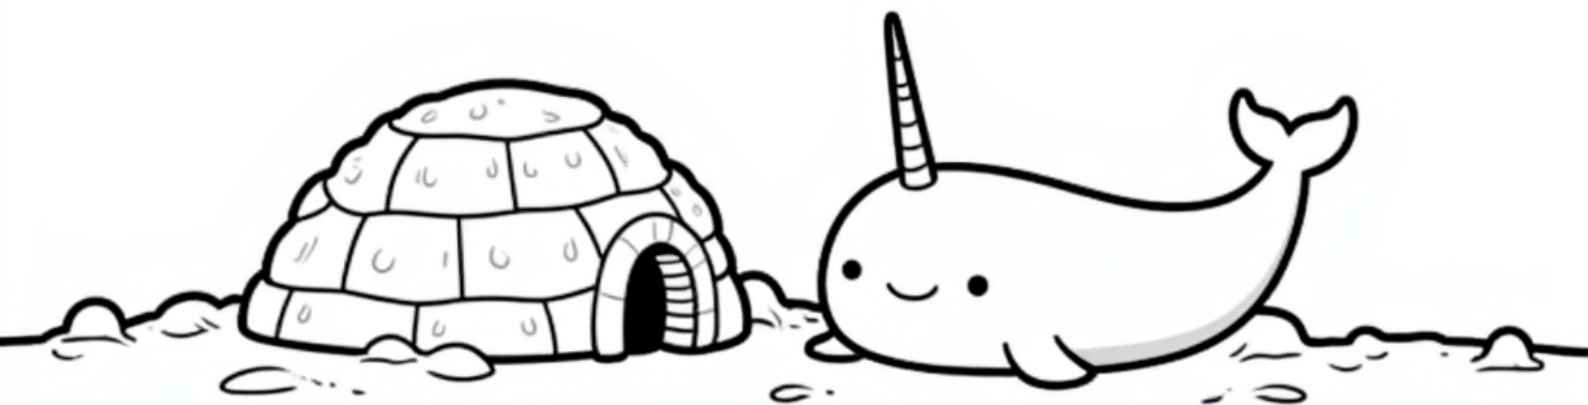

Narwal obok igloo

kolorowanki.pl powered by 

Darmowe kolorowanki dla Twojego dziecka · K-00306

kolorowankioli.pl

K-00306 · Wiek 4-10 lat

Narwal obok igloo

Narwal to morski waleń Arktyki ze spiralnym, długim kłębem przypominającym róg jednoroźca. Ma cętkowane, szare ciało i krótkie płetwy.

Ciekawostka

Spiralny „róg” narwala to tak naprawdę jeden bardzo długi zęb, który przebija wargę i wystaje z głowy nawet 3 metry! Tylko samce mają taki kieł. Naukowcy odkryli, że narwale czują kłębem zmiany temperatury i słoności wody. W średniowieczu ludzie wierzyli, że to rogi prawdziwych jednoroźców.