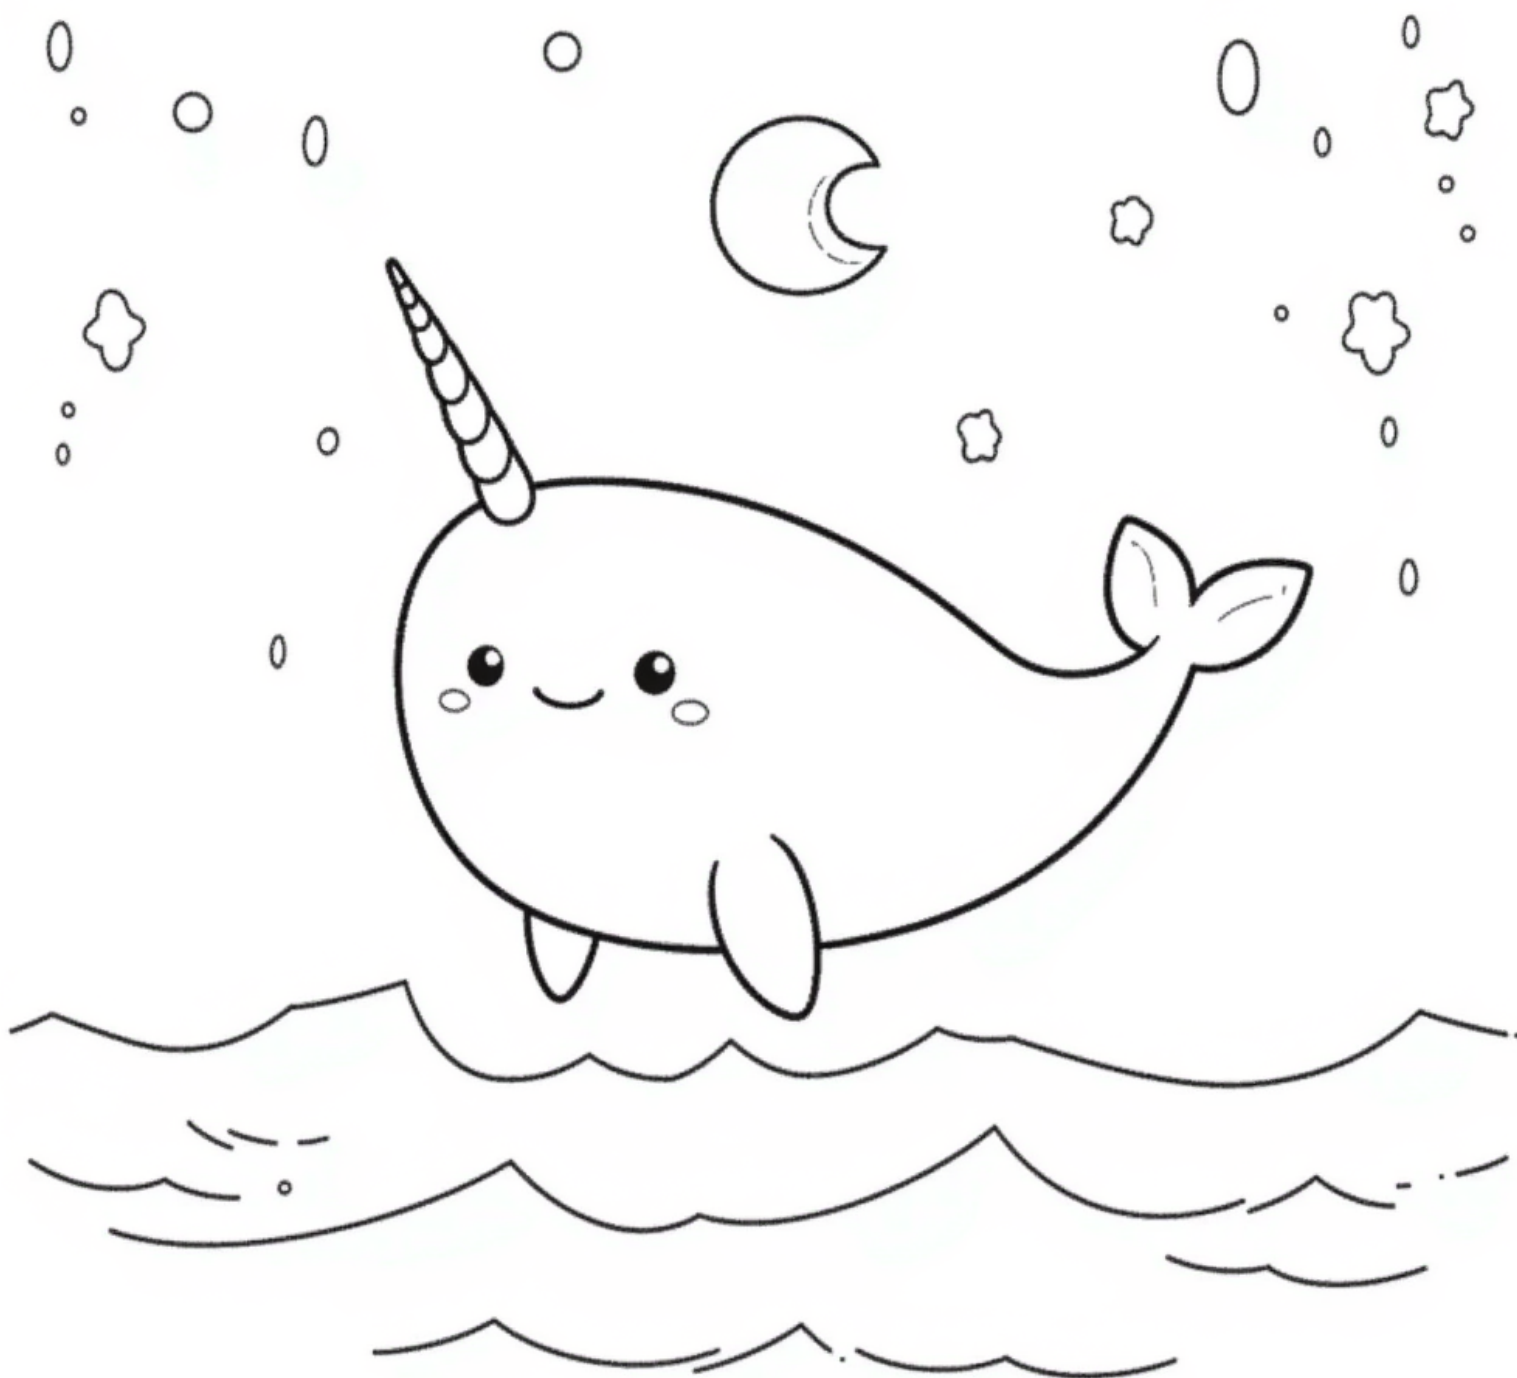

## Narwał podczas zorzy polarnej

**kolorowanki.pl** powered by 

Darmowe kolorowanki dla Twojego dziecka · K-00462

**kolorowankioli.pl**

K-00462 · Wiek 5-11 lat

# Narwal podczas zorzy polarnej

Narwal to morski waleń Arktyki ze spiralnym, długim kłębem przypominającym róg jednorożca. Ma cętkowane, szare ciało i krótkie płetwy.

## Ciekawostka

Spiralny „róg” narwala to tak naprawdę jeden bardzo długi zęb, który przebija wargę i wystaje z głowy nawet 3 metry! Tylko samce mają taki kieł. Naukowcy odkryli, że narwale czują kłębem zmiany temperatury i słoności wody. W średniowieczu ludzie wierzyli, że to rogi prawdziwych jednorożców.