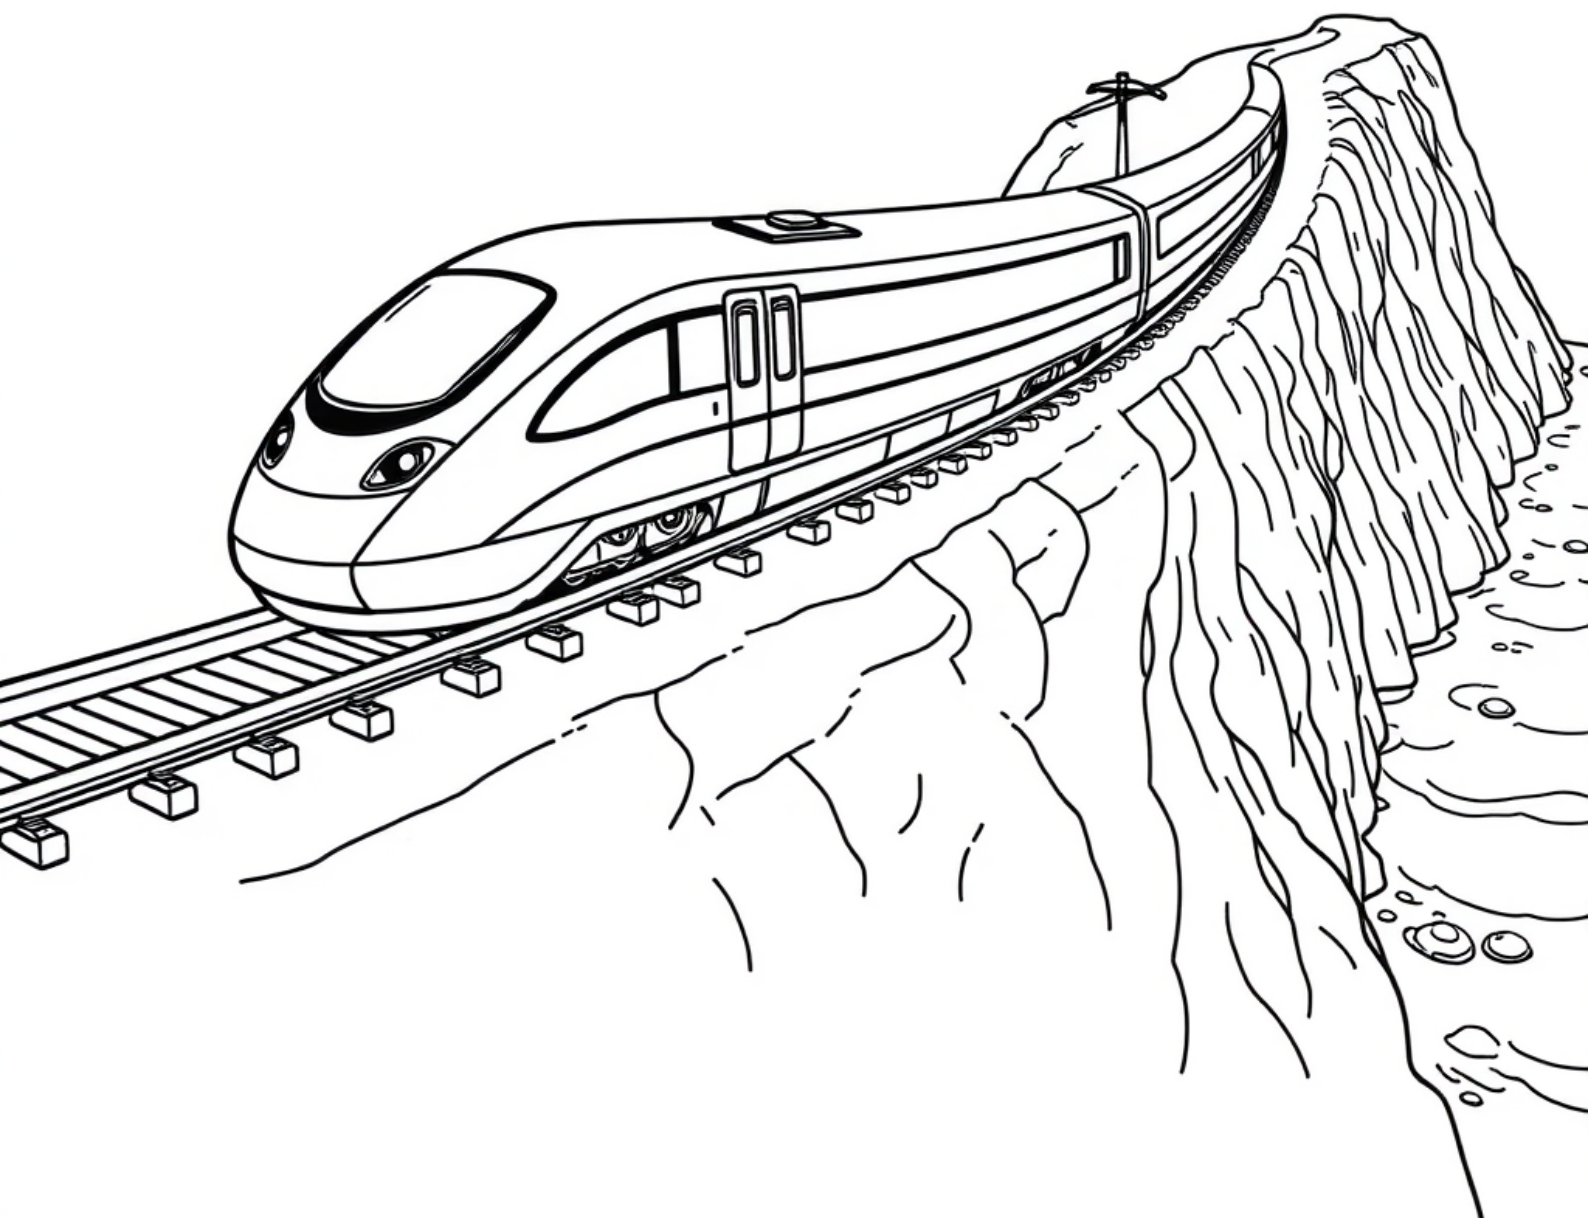

Pendolino mknie wzdłuż nadmorskiego klifu

kolorowanki.pl powered by

Darmowe kolorowanki dla Twojego dziecka · K-04359

kolorowankioli.pl

K-04359 · Wiek 4-12 lat

Pendolino mknie wzdłuż nadmorskiego klifu

Pendolino to bardzo szybki pociąg pasażerski o opływowym kształcie. Wozi ludzi między dużymi miastami, mknąc po torach z dużą prędkością.

Ciekawostka

Pendolino potrafi przechylać się lekko na zakrętach, dzięki czemu jedzie szybko, a pasażerowie nie czują się zbyt rzucani na boki. Jego nazwa pochodzi od włoskiego słowa oznaczającego wahadło.

Sugerowane kolory

Karoseria biało-czerwona, szyby ciemnoszare, dach srebrny, tory szare.

Wskazówka dla rodzica

Pokaż dziecku, jak opływowy kształt nosa pociągu pomaga mu przeciskać się przez powietrze.

<https://animatolka.pl>