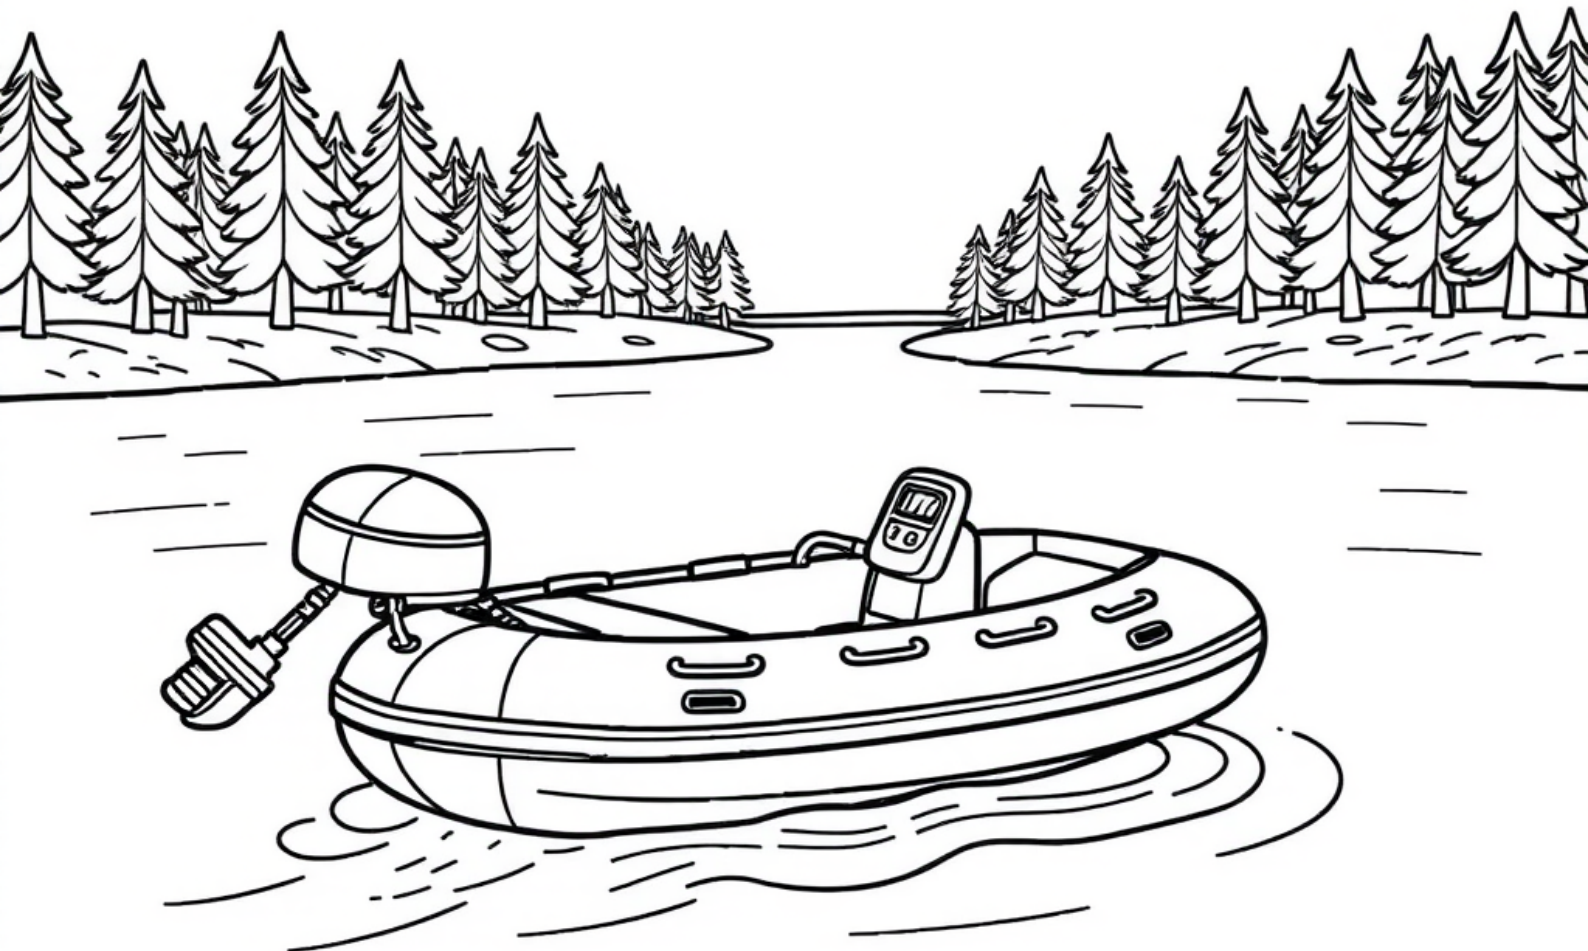

# Ponton z silnikiem zaburtowym płynie po jeziorze

**kolorowanki.pl** powered by 

Darmowe kolorowanki dla Twojego dziecka · K-04627

**kolorowankioli.pl**

K-04627 · Wiek 3-10 lat

# Ponton z silnikiem zaburtowym płynie po jeziorze

Ponton z silnikiem zaburtowym to nadmuchiwana łódź z małym silnikiem przyczepionym z tyłu. Silnik napędza ją, dzięki czemu płynie bez wiosłowania.

## Ciekawostka

Silnik zaburtowy mocuje się z tyłu pontonu i można go zdjąć oraz przenieść — to dlatego ponton łatwo spakować i przewieźć.

## Wskazówka dla rodzica

*Pokaż dziecku, gdzie znajduje się silnik, i wyjaśnij, dlaczego nazywa się zaburtowy.*

<https://animatolka.pl>

ŚLĄSK: Eventy firmowe i miejskie · Szkolne ·  
Przedszkolne · Wesela · Komunie