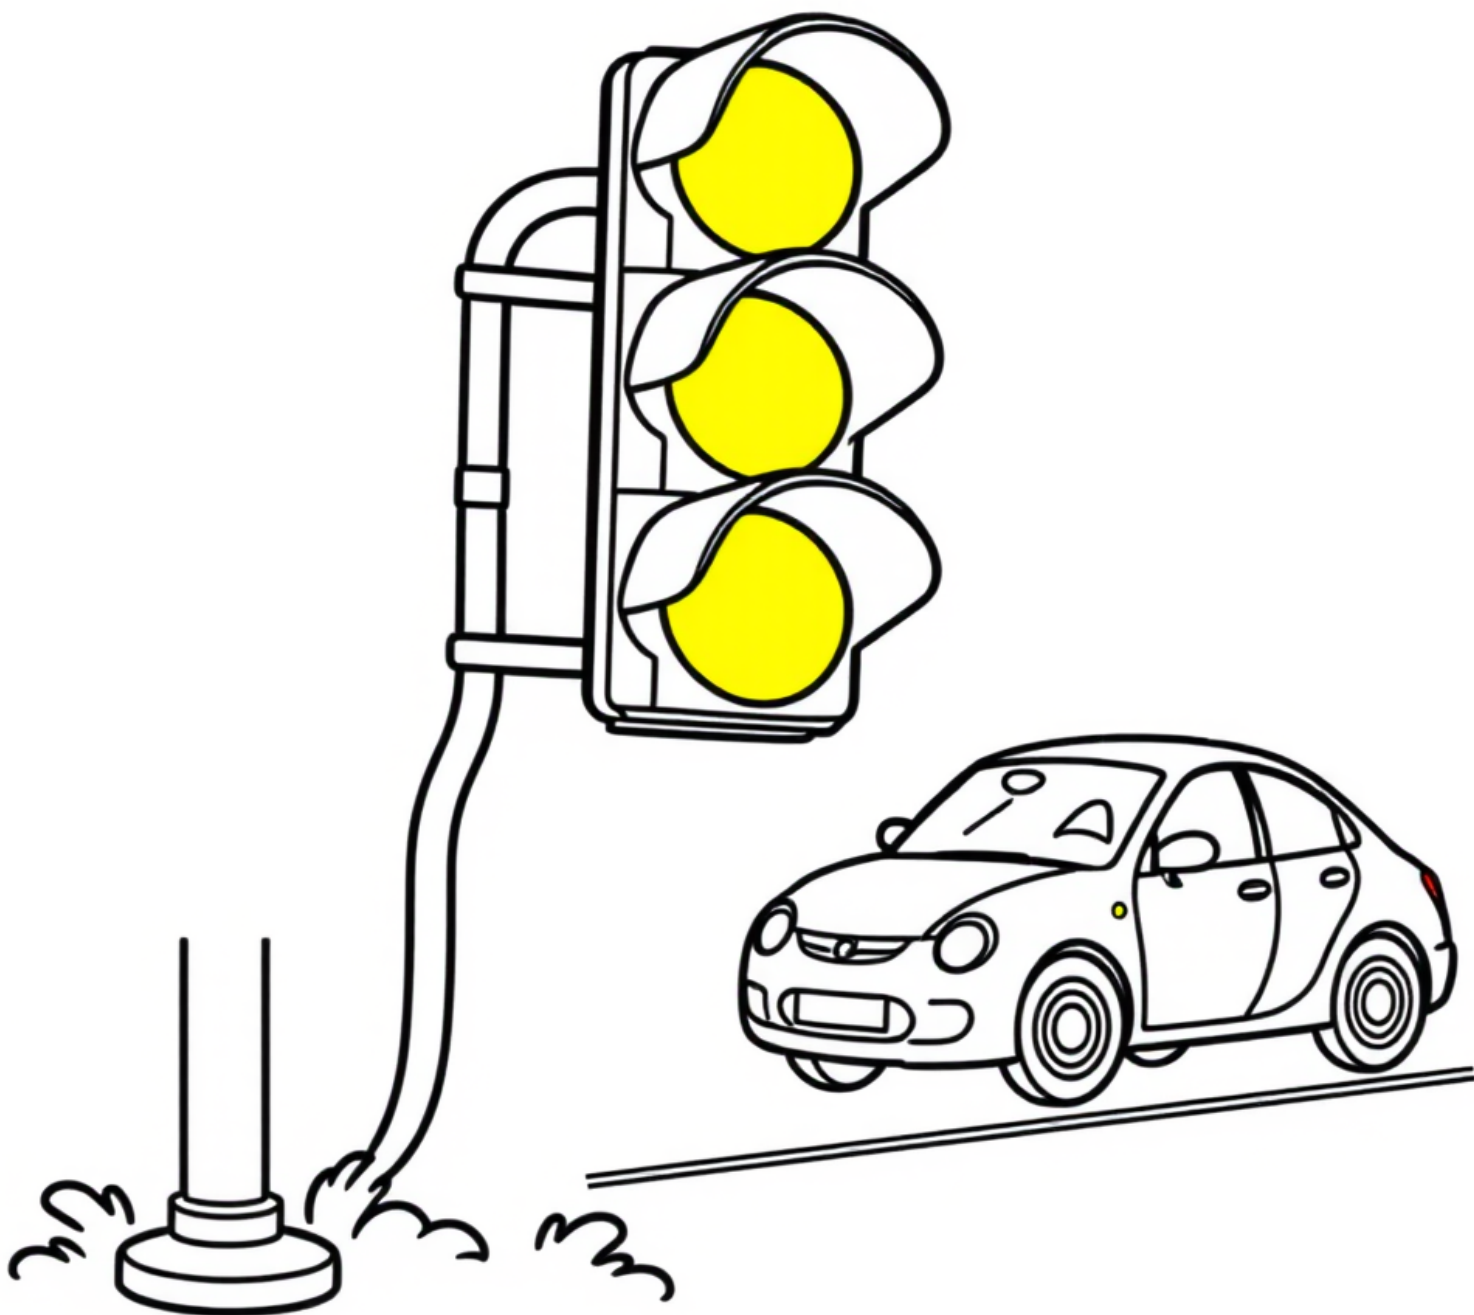

# Sygnalizacja świetlna - żółte światło ostrzega

**kolorowanki.pl** powered by nimatOlka

Darmowe kolorowanki dla Twojego dziecka · K-11747

**kolorowankioli.pl**

K-11747 · Wiek 4-8 lat

# Sygnalizacja świetlna - żółte światło ostrzega

Na środku sygnalizatora świeci się żółte światło, a samochodzik zwalnia. Żółte światło to znak, że za chwilę zmieni się kolor - trzeba uważać i przygotować się do zatrzymania.

## Ciekawostka

Żółte światło jest zawsze pośrodku, między czerwonym a zielonym. Oznacza ono uwagę - coś zaraz się zmieni.

## Sugerowane kolory

Środkowe światło żółte, obudowa ciemna, samochód dowolny kolor, droga szara.