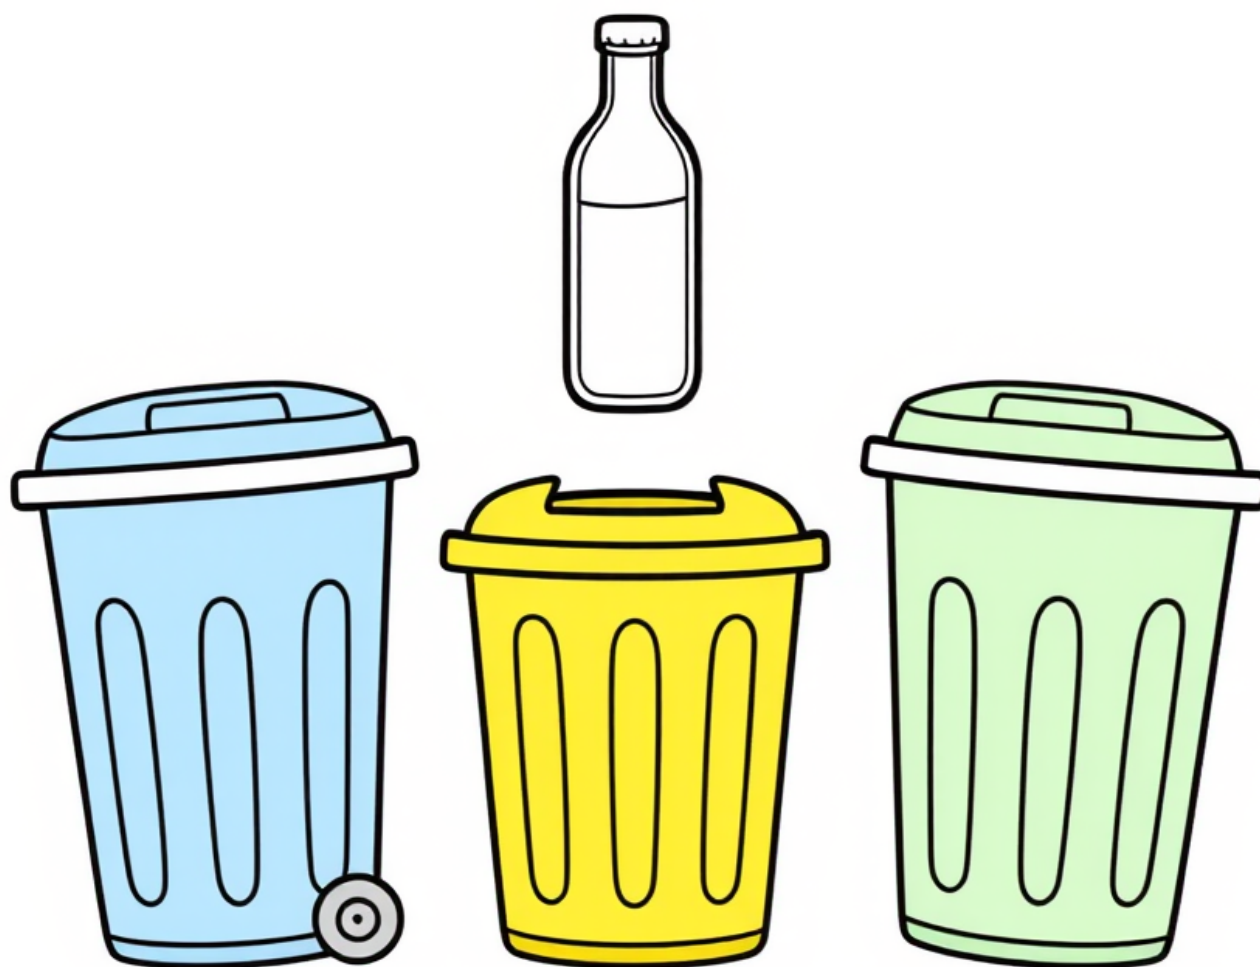

Zielony kosz, niebieski kosz i żółty kosz

kolorowanki.pl powered by nimatOlka

Darmowe kolorowanki dla Twojego dziecka · K-11727

kolorowankioli.pl

K-11727 · Wiek 4-8 lat

Zielony kosz, niebieski kosz i żółty kosz

Stoją obok siebie trzy kolorowe kosze. Szklana butelka unosi się nad zielonym, bo to właśnie jego kolor oznacza szkło.

Ciekawostka

Każdy kolor kosza to inny rodzaj odpadu. Szkło to zielony, papier niebieski, a plastik żółty kosz.

Sugerowane kolory

Jeden kosz zielony, jeden niebieski, jeden żółty, butelka jasnozielona.

Wskazówka dla rodzica

Zróbcie zabawę w dopasowywanie przedmiotów do koloru właściwego kosza.

<https://animatolka.pl>