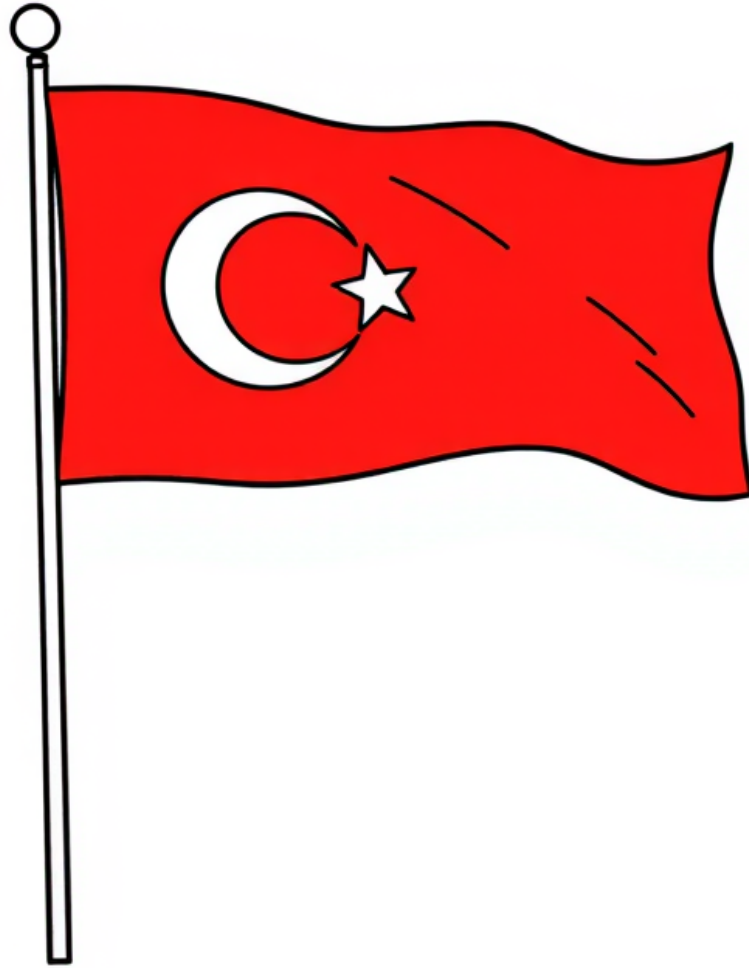

Flaga Turcji

kolorowanki.pl powered by 

Darmowe kolorowanki dla Twojego dziecka · K-11921

kolorowankioli.pl

K-11921 · Wiek 4-12 lat

Flaga Turcji

Flaga Turcji jest czerwona z białym półksiężycem i małą białą gwiazdą. Turcja leży częściowo w Azji, a częściowo w Europie.

Ciekawostka

Turcja łączy dwa kontynenty, dlatego jej największe miasto Stambuł ma dzielnice w Azji i w Europie. Słynie z pysznych słodczy i dywanów.

Sugerowane kolory

Tło czerwone, księżyc i gwiazda białe.