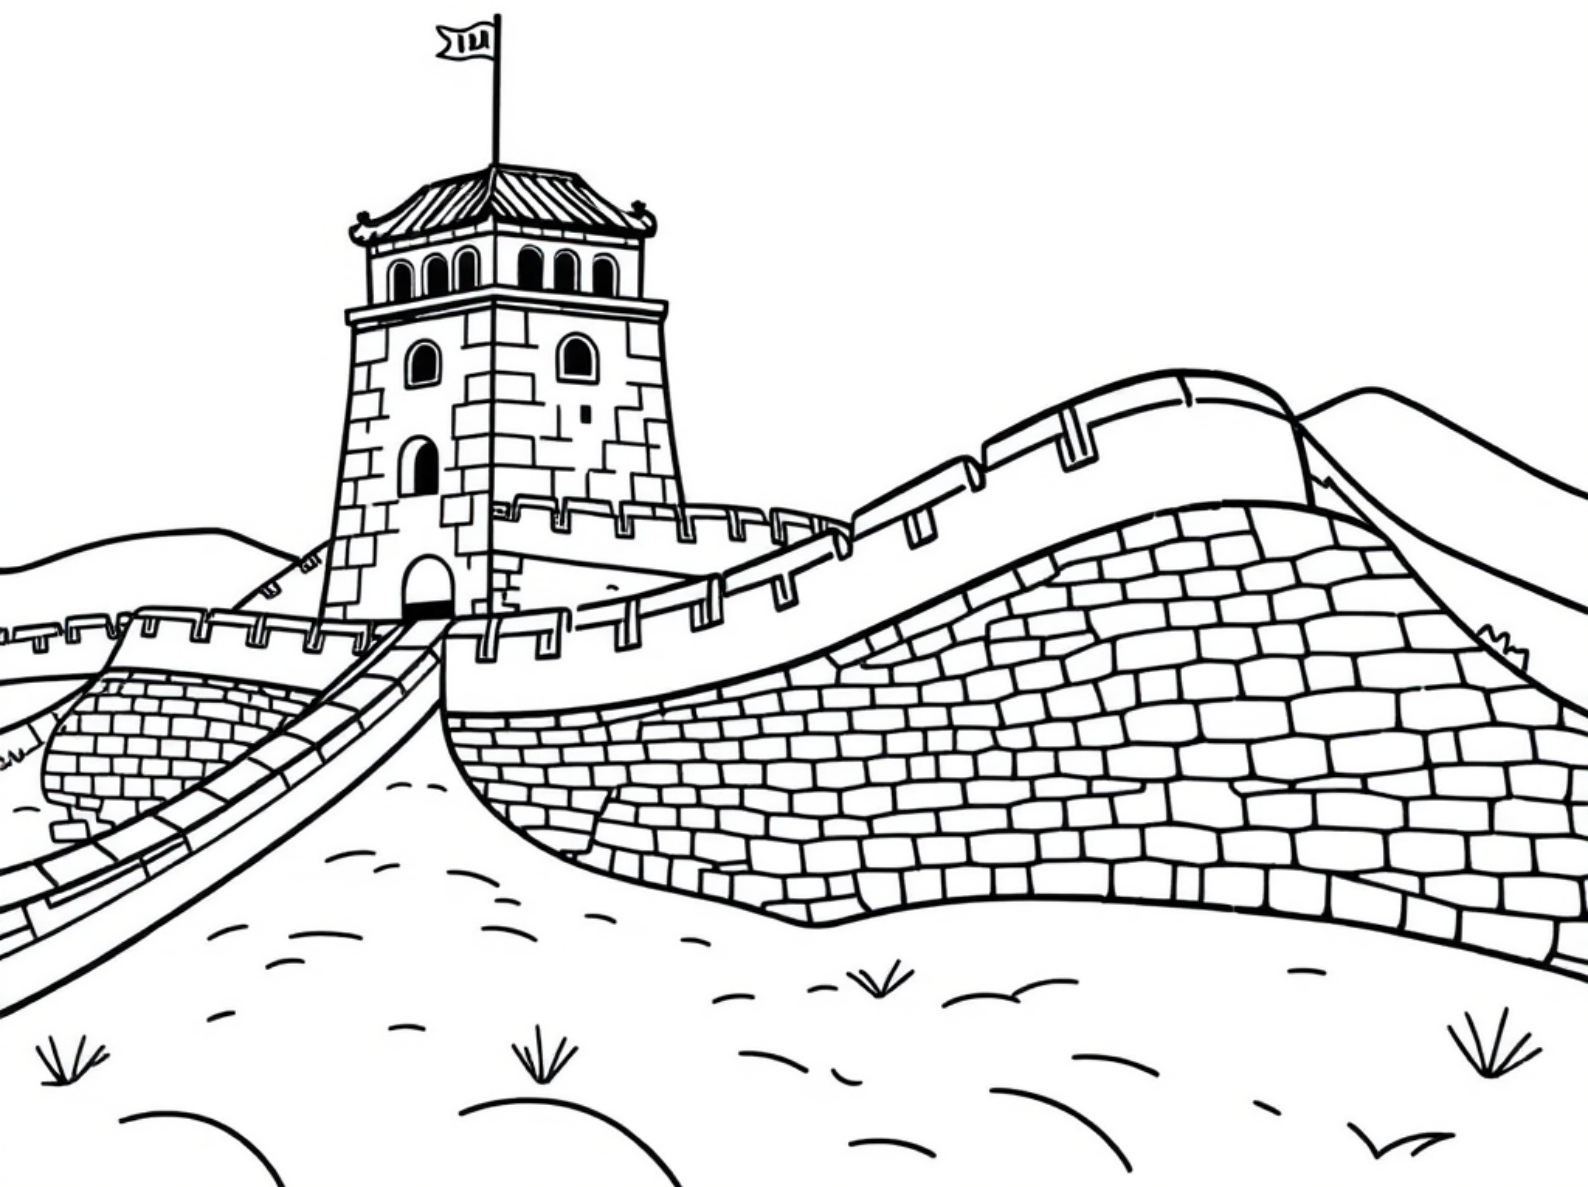

Wielki Mur Chiński z wieżą strażniczą

kolorowanki.pl

powered by

Darmowe kolorowanki dla Twojego dziecka · K-11988

kolorowankioli.pl

K-11988 · Wiek 5-12 lat

Wielki Mur Chiński z wieżą strażniczą

Wzdłuż Wielkiego Muru Chińskiego stoją kamienne wieże strażnicze. Kiedyś pilnowali ich strażnicy i obserwowali okolicę.

Ciekawostka

Z wież strażniczych dawano sygnały dymne, żeby szybko ostrzec o niebezpieczeństwie. Mur biegnie przez góry, pustynie i doliny.

Sugerowane kolory

Mur i wieża kamienno-szare, trawa zielona, niebo jasnoniebieskie.