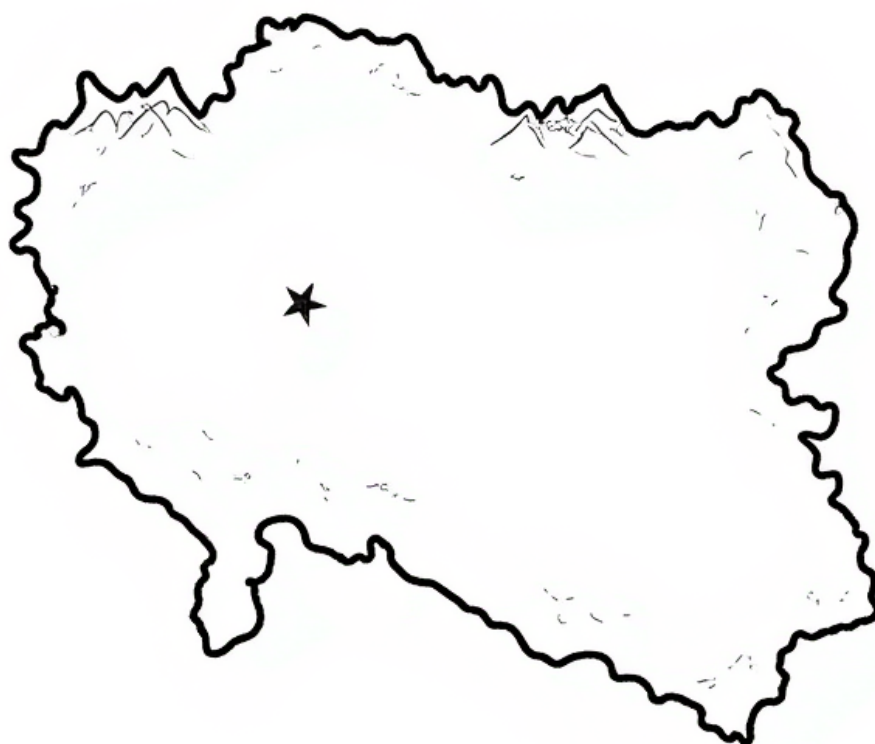

Województwo Mazowieckie z zarysem i stolicą

kolorowanki.pl powered by nimatOlka

Darmowe kolorowanki dla Twojego dziecka · K-02306

kolorowankioli.pl

K-02306 · Wiek 5-12 lat

Województwo Mazowieckie z zarysem i stolicą

Województwo Mazowieckie — kontur województwa z zaznaczoną stolicą (Warszawa) i 1-2 symbolami regionalnymi.

Ciekawostka

Województwo Mazowieckie ma stolicę w mieście Warszawa. Warszawa to stolica Polski od 1596 roku — przeniesiona z Krakowa przez króla Zygmunta III Wazę. Polska ma 16 województw od reformy administracyjnej z 1 stycznia 1999 roku.

Sugerowane kolory

Województwo można pokolorować jednym kolorem, a sąsiednie regiony innym — to klasyczny sposób na rozróżnianie obszarów na mapie politycznej.

Wskazówka dla rodzica

Po pokolorowaniu zapytaj: czy byliście kiedyś w województwie Mazowieckie? Co tam zwiedziliście?