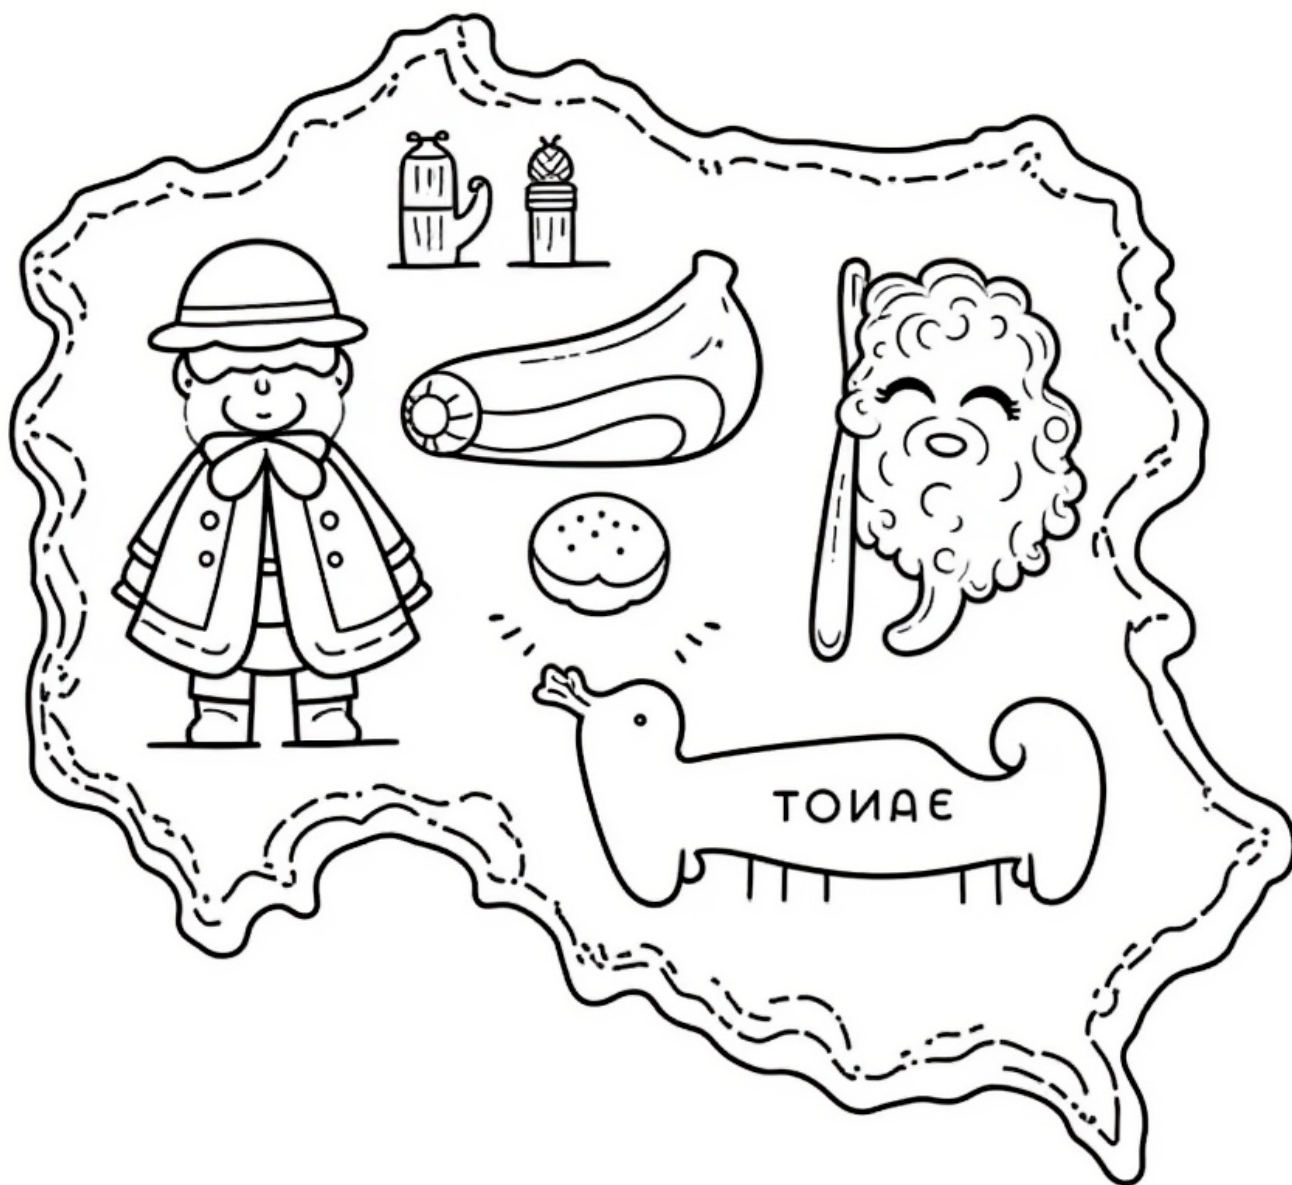

Województwo Wielkopolskie z symbolem regionalnym

kolorowanki.pl powered by 

Darmowe kolorowanki dla Twojego dziecka · K-02323

kolorowankioli.pl

K-02323 · Wiek 5-12 lat

Województwo Wielkopolskie z symbolem regionalnym

Województwo Wielkopolskie — kontur województwa z zaznaczoną stolicą (Poznań) i 1-2 symbolami regionalnymi.

Ciekawostka

Województwo Wielkopolskie ma stolicę w mieście Poznań. Poznań to kolebka Polski — w pobliskim Gnieźnie koronowano pierwszych polskich królów. Polska ma 16 województw od reformy administracyjnej z 1 stycznia 1999 roku.

Sugerowane kolory

Województwo można pokolorować jednym kolorem, a sąsiednie regiony innym — to klasyczny sposób na rozróżnianie obszarów na mapie politycznej.

Wskazówka dla rodzica

Po pokolorowaniu zapytaj: czy byliście kiedyś w województwie Wielkopolskie? Co tam zwiedziliście?