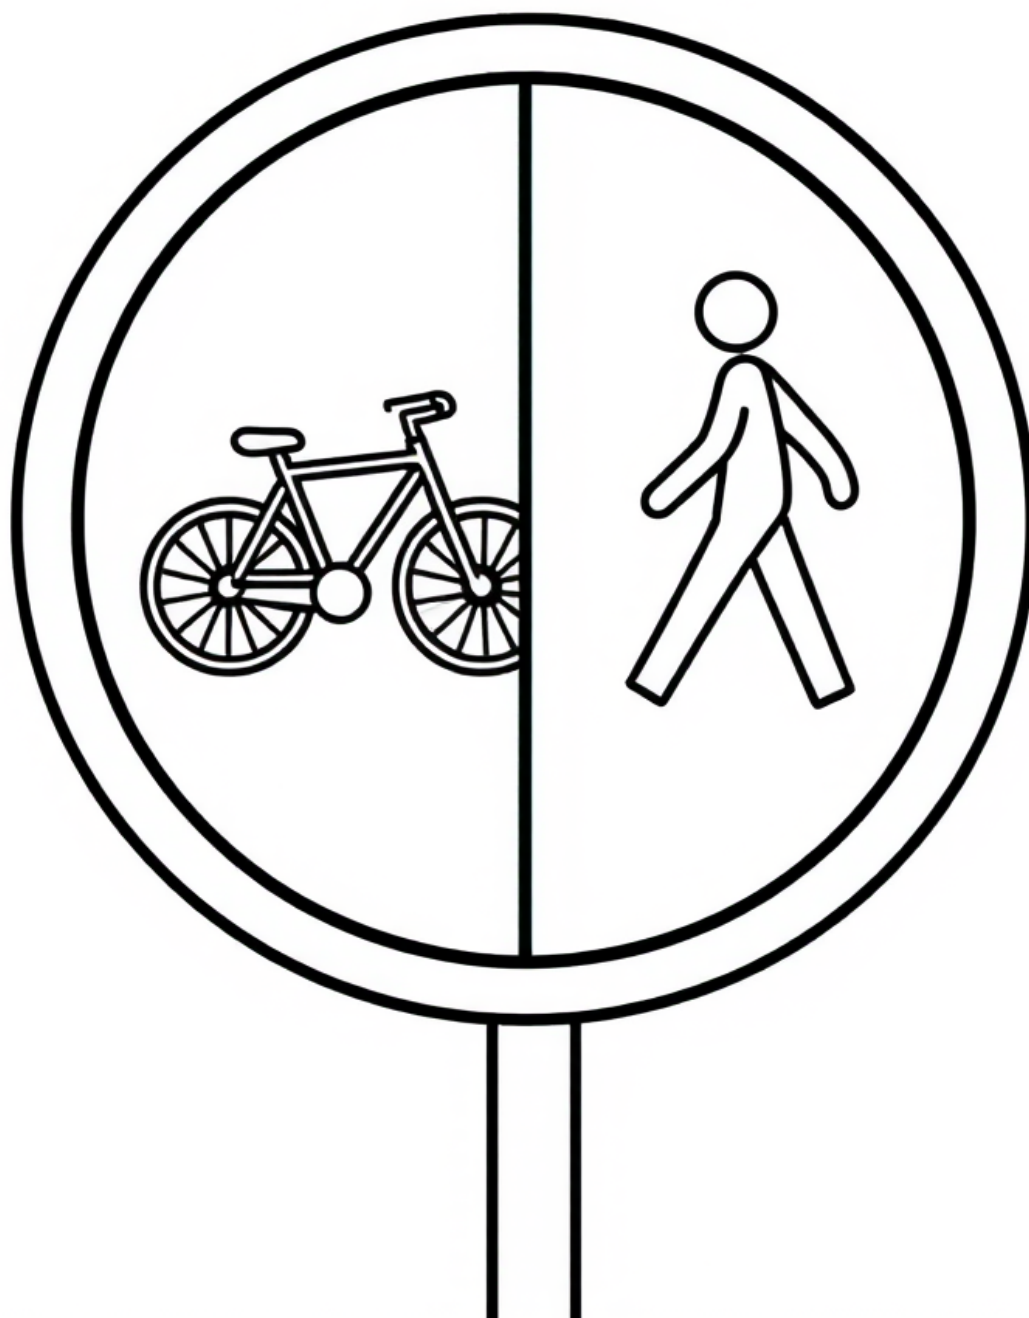

Znak ścieżki rowerowej i dla pieszych

kolorowanki.pl powered by

Darmowe kolorowanki dla Twojego dziecka · K-11796

kolorowankioli.pl

K-11796 · Wiek 4-8 lat

Znak ścieżki rowerowej i dla pieszych

Ten niebieski znak pokazuje rower i ludzika, bo ta droga jest i dla rowerów, i dla pieszych. Uczy, że czasem dzielimy drogę z innymi.

Ciekawostka

Gdy na znaku rower i pieszy są obok siebie, oznacza to wspólną drogę. Wtedy rowerzysta jedzie wolniej i uważa na osoby idące pieszo.

Sugerowane kolory

Tło niebieskie, rower i ludzik białe, słupek szary.

Wskazówka dla rodzica

Porozmawiajcie, jak rowerzysta może grzecznie minąć osobę idącą pieszo.

<https://animatolka.pl>

ŚLĄSK: Eventy firmowe i miejskie · Szkolne ·
Przedszkolne · Wesela · Komunie